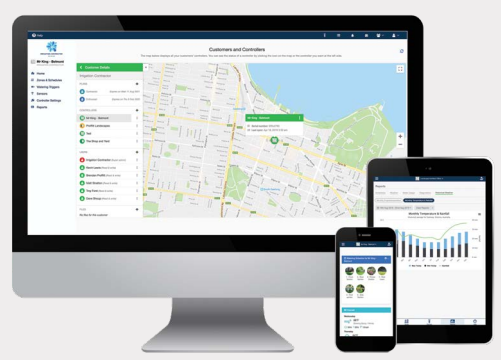

# X2™ ΠΡΟΓΡΑΜΜΑΤΙΣΤΗΣ ΚΑΙ ΜΟΝΑΔΑ WAND WI-FI

Η επιλογή των επαγγελματιών για έργα με περιορισμένο προϋπολογισμό που απαιτούν 14 ή και λιγότερες ζώνες

### Σύστημα διαχείρισης αναδόχων

Το λογισμικό Hydrawise™ παρέχει την απόλυτη λύση άρδευσης και διαχείρισης πελατών, χωρίς να απαιτούνται επιτόπιες επισκέψεις.

 Δοκιμάστε το λογισμικό Hydrawise σήμερα, χωρίς υλικό στο [hydrawise.com](http://hydrawise.com).