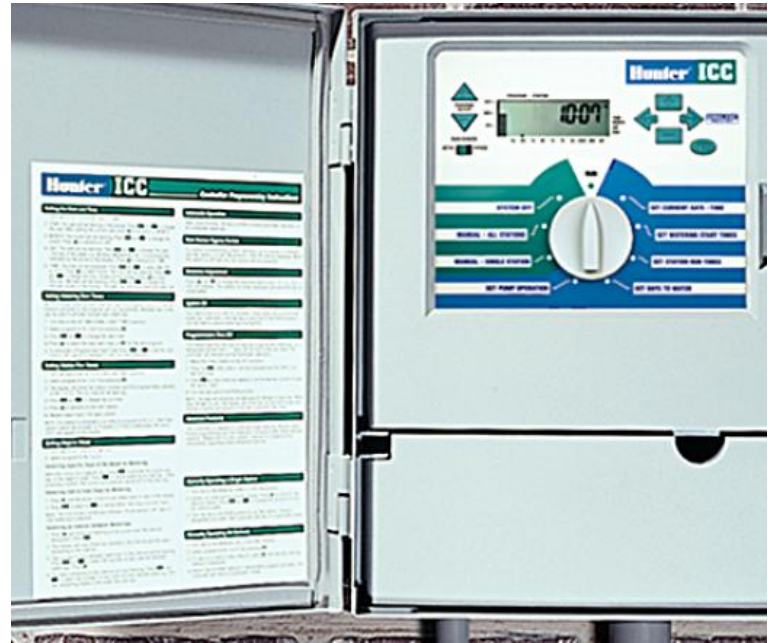

ICC

PRINCIPAUX AVANTAGES

- Nombre de stations : 3 à 15
- Type : modulaire
- Boîtiers : intérieur et extérieur
- Programmes indépendants : 3
- Heures de départ par programme : 4
- Temps de fonctionnement max. des stations : 2 heures
- Période de garantie : 5 ans

Caractéristiques électriques

- Entrée de transformateur : 120/240 V, 50/60 Hz
- Transformateur à double tension (120/240 V)
- Sortie de station (24 V) : 0,56 A
- Sortie P/MV (24 V) : 0,28 A
- Pompe/électrovanne principale
- Entrées de sonde : 1
- Température de fonctionnement : 0 à 60 °C

Homologations

CE, UL, cUL, C-tick, FCC

Copyright © 2024 Hunter Industries Inc. Hunter, the Hunter logo, and other marks are trademarks of Hunter Industries Inc., registered in the U.S. and certain other countries.

<https://hunterirrigation.com/fr/irrigation-product/discontinued-models/icc>
122324