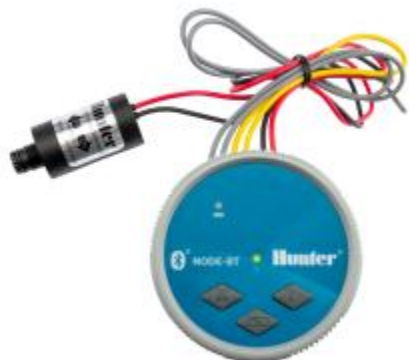

NODE-BT-100

Marka: Nawadnianie terenu

Linia produktów: Sterowniki

Model produktu: NODE-BT

SKU: NODEBT100

Opis: Sterownik NODE zasilany bateryjnie z obsługą technologii Bluetooth, 1-sekcyjny, z cewką

Ilość sekcji: 1

UPC-A: 0611698541340

Liczba w torbie: 10

Karton główny: 10

Paleta dostawy lądowej: 400

Paleta dostawy morskiej: 480

Typ zastosowania: Zielone dachy / ogrody wertykalne Małe tereny

Główne sterowanie: Brak (samodzielny)

Moc sterownika: Bateria

Obudowa: Wodoodporne (w skrzynce zaworowej)

Przyłącze zaworu terenowego: Conventional wired

Przepływ: Without Flow

Typ połączenia sieciowego: Bluetooth

Kompatybilny z pilotem: Smartphone remote