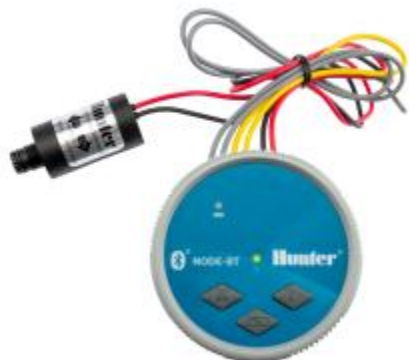

NODE-BT-100

Марка: Ландшафтное орошение

Линейка продукции: Пульты Управления

Модели изделий: NODE-BT

SKU (артикул): NODEBT100

Описание: Контроллер NODE с поддержкой Bluetooth и питанием от батарей, на 1 станцию, с электромагнитным клапаном

Количество зон: 1

UPC-A: 0611698541340

Кол-во / мест: 10

Основная упаковка: 10

Поддон для перевозки наземным транспортом: 400

Поддон для перевозки морским транспортом: 480

Тип применения: Для зеленых крыш и вертикальных садов Для небольших участков

Центральное управляющее устройство: Нет (автономно)

Мощность контроллера: Батарея

Корпус: Водонепроницаемый (в клапанном боксе)

Соединение клапана, устанавливаемого в полевых условиях: Conventional wired