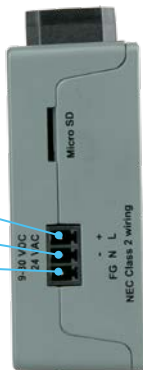

الخاص بالميداني دليل التركيب

FS-1000 و FS-3000

Hunter®

قائمة على الابتكار | hunterindustries.com

دليل تركيب الخادم الميداني من Hunter

يمكن تركيب الخادم الميداني في أي مكان مع شبكة المضيف، بما في ذلك بالقرب من حاوية وحدة تحكم Hunter. يمكن أيضاً تركيب الخوادم الميدانية على حوامل في موقع مركزي بالشبكة.

1. قم بتركيب الخادم الميداني مع موصل قضيب DIN القياسي.
2. قم بالتوصيل بالخادم عبر منفذ "Eth1" RJ-45.
("Eth2" مخصص لاستخدام WAN، إذا انطبق ذلك).
3. قم بتوصيل طاقة الخادم الميداني باستخدام موصل الطاقة المزود.
يمكن أن يكون ذلك 9 – 30 فولت تيار مباشر، أو 24 فولت تيار متردد.

تعيين الرمز	تسمية سن للبوابة	الطاقة المزودة للبوابة
V+	L+	تشغيل الطاقة (+)
V-	N-	تشغيل الطاقة (-)
تأريض الهيكل	FG	تأريض الهيكل

قم بتركيب وحدة اتصال إيثرنت لوحدة التحكم (A2CLAN أو A2CWIFI لـ ACC2 أو WIFIKIT أو LANKIT لـ ICC2).