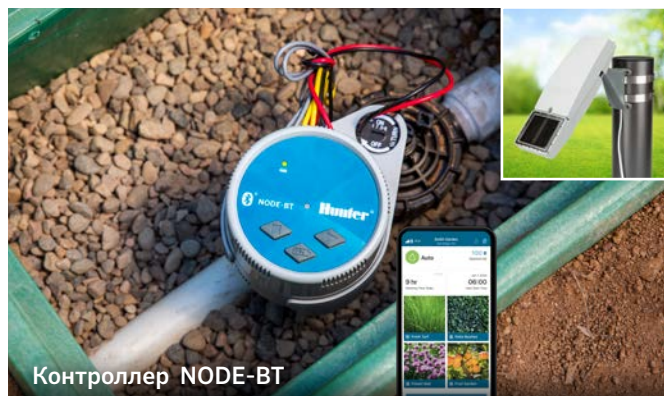

Система Eco-Mat представляет собой капельную трубку во флисовой оболочке со встроенным полотном из синтетического флиса. В этой системе, которая устанавливается строго на глубине, оптимальной для корней выбранного посадочного материала, применяется специальная технология, обеспечивающая эффективный полив снизу вверх и предоставляющая следующие преимущества:

Альтернативным вариантом является система Eco-Wrap™ с капельной трубкой во флисовой оболочке. Обе системы представляют собой решения высшего качества для подземного полива.

ПОВЕРХНОСТНОЕ ОРОШЕНИЕ

В сочетании с корпусами дождевателей Pro-Spray™ и адаптерами для кустарников, высокопроизводительные форсунки MP Rotator™ представляют собой невероятно эффективный инструмент для орошения «зеленых» крыш.

Система Eco-Mat

Форсунка MP Rotator

Независимо от доступности источника питания переменного тока, компания Hunter предлагает эффективные решения для полива «зеленых» крыш в виде обычных контроллеров и контроллеров с питанием от батарей.

Контроллер XC Hybrid

Контроллер NODE-BT

Контроллер Pro-NC

КОНТРОЛЛЕРЫ СИСТЕМ ОРОШЕНИЯ

Для управления орошением «зеленых» крыш вы можете выбрать один из описанных ниже контроллеров, которые обеспечивают ощутимую экономию воды, чтобы максимально эффективно использовать пространство и энергию.