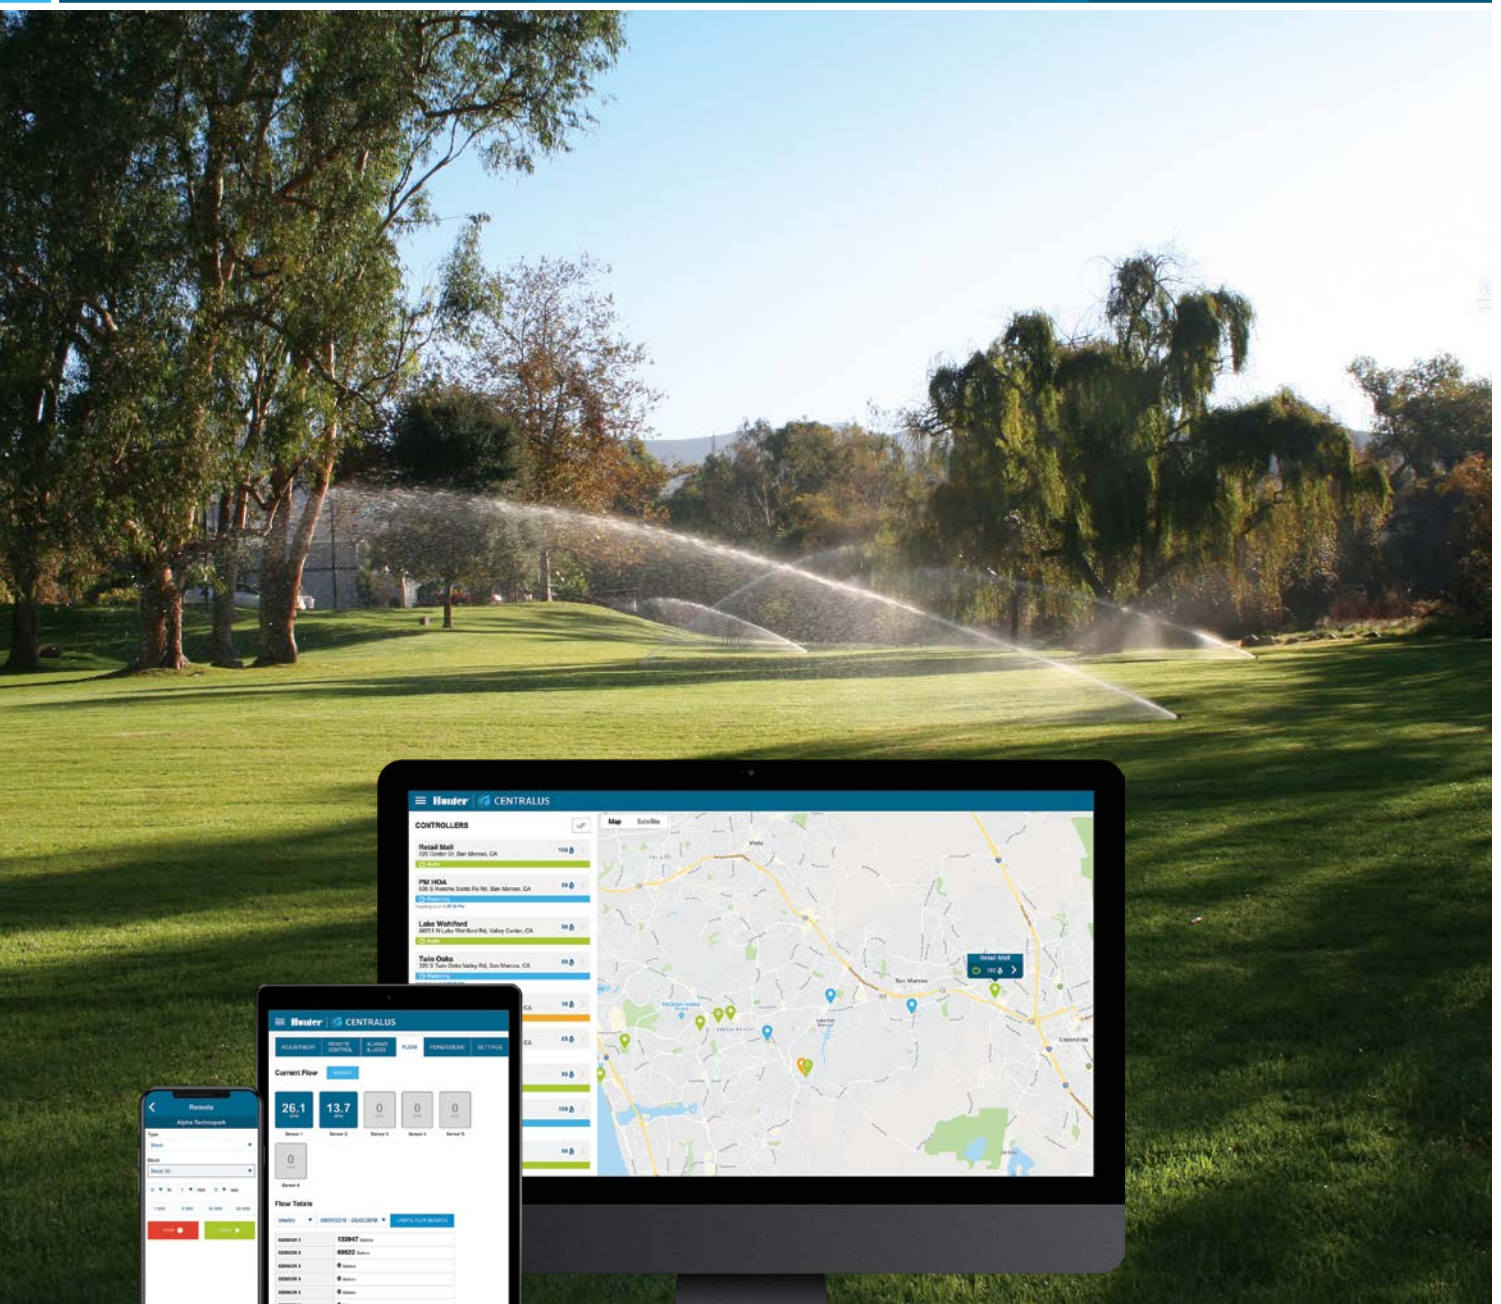

Plataforma de gestión del riego
para programadores ACC2 e ICC2

Los populares programadores **ACC2** e **ICC2** de Hunter ahora cuentan con conexión a Internet para ofrecer una gama de potentes y flexibles funciones de gestión remota del riego.

COMPATIBLES CON TELÉFONO MÓVIL

La plataforma de gestión de riego Centralus, fácil de usar desde el móvil, ofrece funciones de control y supervisión muy seguras y completas basadas en la nube para los potentes y populares programadores ACC2 e ICC2. La conectividad le permite ver el estado de un programador, cambiar la configuración, consultar las previsiones, ahorrar agua y recibir notificaciones instantáneas de alarmas importantes del sistema, todo ello sin los costosos desplazamientos ni largas visitas a las instalaciones.

MANEJO SENCILLO

Pantallas sencillas con comandos intuitivos ponen al alcance de su mano potentes ajustes y control remoto. Desde el sencillo panel de control Centralus, ahora es más fácil que nunca añadir supervisión de alarmas, información de ubicación, funcionamiento remoto y supervisión de caudal a los programadores Hunter compatibles. Además, Centralus se puede cambiar a más de una docena de idiomas internacionales.