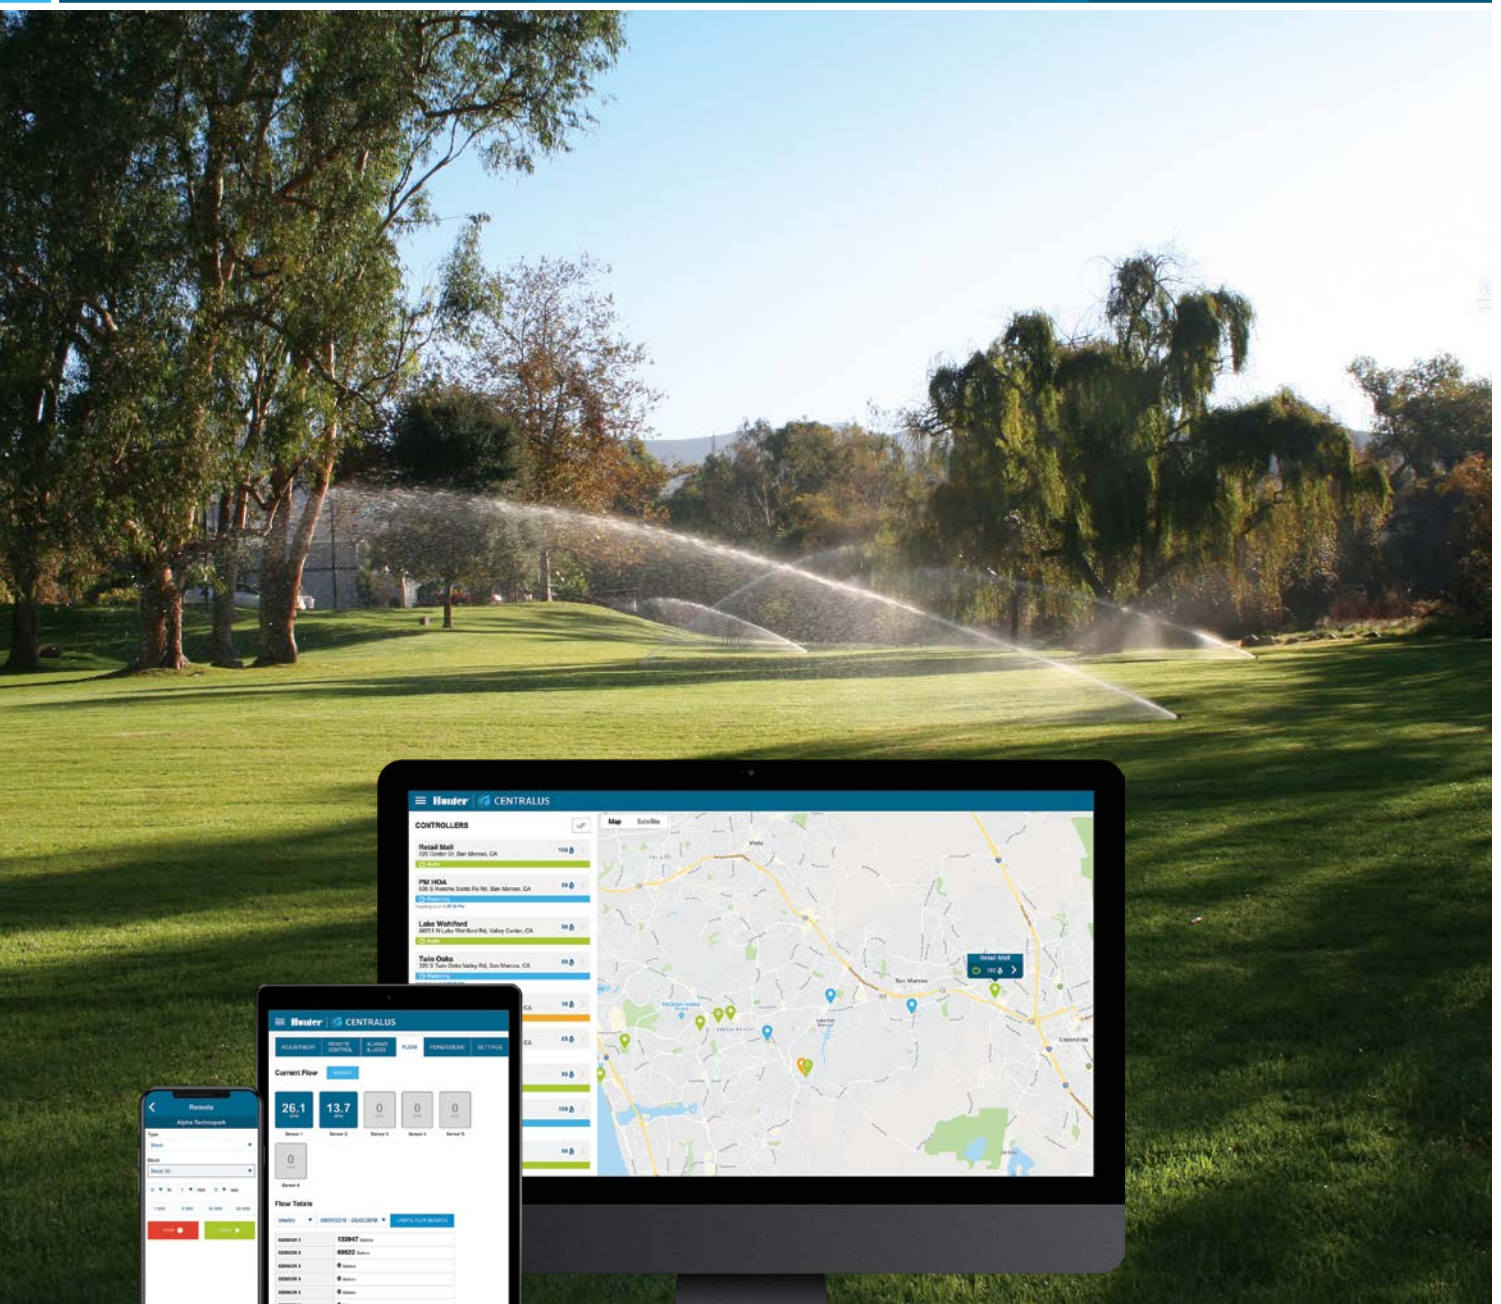

Plateforme de gestion de l'arrosage
pour les programmeurs ACC2 et ICC2

Hunter®

Les programmeurs **ACC2** et **ICC2** populaires de Hunter peuvent désormais être connectés à Internet et offrent ainsi une gamme puissante et flexible de fonctionnalités de gestion de l'arrosage à distance.

hunter.info/CentralusControl

COMPATIBILITÉ MOBILE

La plateforme mobile de gestion de l'arrosage Centralus apporte aux puissants et populaires programmeurs ACC2 et ICC2 un contrôle dans le cloud complet et hautement sécurisé, ainsi que des fonctionnalités de surveillance. La connectivité vous permet de voir l'état du programmeur, de modifier ses paramètres, de consulter les prévisions, d'économiser de l'eau et de recevoir des notifications instantanées en cas d'alarme système importante — tout cela sans avoir à vous déplacer sur site.

ERGONOMIE

Réglez et contrôlez vos programmeurs à distance en toute simplicité à l'aide de commandes intuitives. Grâce au tableau de bord ergonomique Centralus, activer la surveillance des alarmes, les informations de localisation, le contrôle à distance et la surveillance du débit sur les programmeurs Hunter compatibles n'a jamais été aussi simple. De plus, l'interface de Centralus est disponible dans plus d'une douzaine de langues.