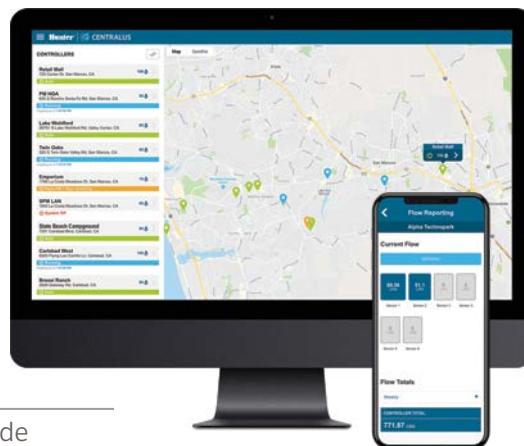

DES OPTIONS DE CONNEXION FLEXIBLES

Pour passer au contrôle Centralus, choisissez l'une des options de connexion suivantes en fonction de vos besoins sur site et de vos préférences personnelles : connexion Wi-Fi sans fil, Ethernet (LAN) ou cellulaire 4G LTE (nécessite un abonnement téléphonique avec données). Rendez-vous sur centralus.hunterindustries.com et connectez-vous à la plateforme à l'aide de votre compte Hunter gratuit. Une fonction d'envoi de commentaires en direct est disponible depuis la plateforme. N'hésitez donc pas à nous faire part de votre avis afin de nous aider à améliorer les fonctionnalités de Centralus.