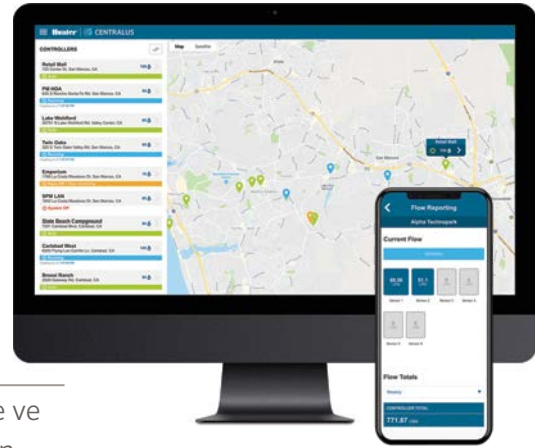

Hunter'ın popüler **ACC2** ve **ICC2** Kontrol Üniteleri artık güçlü ve esnek uzaktan sulama yönetimi yetenekleri gibi bir dizi özelliği sağlamak için web tabanlı.

hunter.info/CentralusControl

MOBİL DOSTU

Mobil uyumlu Centralus Sulama Yönetim Platformu, güçlü ve popüler ACC2 ve ICC2 Kontrol Üniteleri için son derece güvenli, kapsamlı bulut tabanlı kontrol ve izleme özellikleri sağlar. Bağlantı, maliyetli ve zaman alan seyahat ve saha ziyaretleri yapmanıza gerek kalmadan — kontrol ünitesinin durumunu görüntülemenize, ayarlarını değiştirmenize, hava durumunu görüntülemenize, su tasarrufu sağlamanıza ve önemli sistem alarmlarının anlık bildirimlerini almanıza olanak sağlar.

KULLANICI DOSTU

Sezgisel komutlara sahip basit ekranlar, güçlü ayarlamaları ve uzaktan kumandayı parmaklarınızın ucuna getirir. Kullanıcı dostu Centralus kontrol panelinden, uyumlu Hunter kontrol ünitelerine alarm izleme, konum bilgisi, uzaktan çalıştırma ve debi izleme eklemek artık her zamankinden daha kolay. Buna ek olarak, Centralus bir düzineden fazla uluslararası dile çevrilebilir.

ESNEK BAĞLANTI SEÇENEKLERİ

Centralus kontrolüne yükseltmek için, saha gereksinimlerine ve kişisel tercihinize bağlı olarak çeşitli bağlantı seçeneklerinden birini seçin: kablosuz Wi-Fi, kablolu Ethernet (LAN) veya 4G LTE hücresel bağlantı (veri hizmeti planı gereklidir).

centralus.hunterindustries.com adresindeki ücretsiz Hunter Hesabım üzerinden platforma giriş yapın. Doğrudan geri bildirim özellikleri platformda yerleşiktir, böylece sohbet katılabilir ve Centralus'un özelliklerinin ve yeteneklerinin geliştirilmesine yardımcı olabilirsiniz.

GÜVENLİ VE GÜVENİLİR