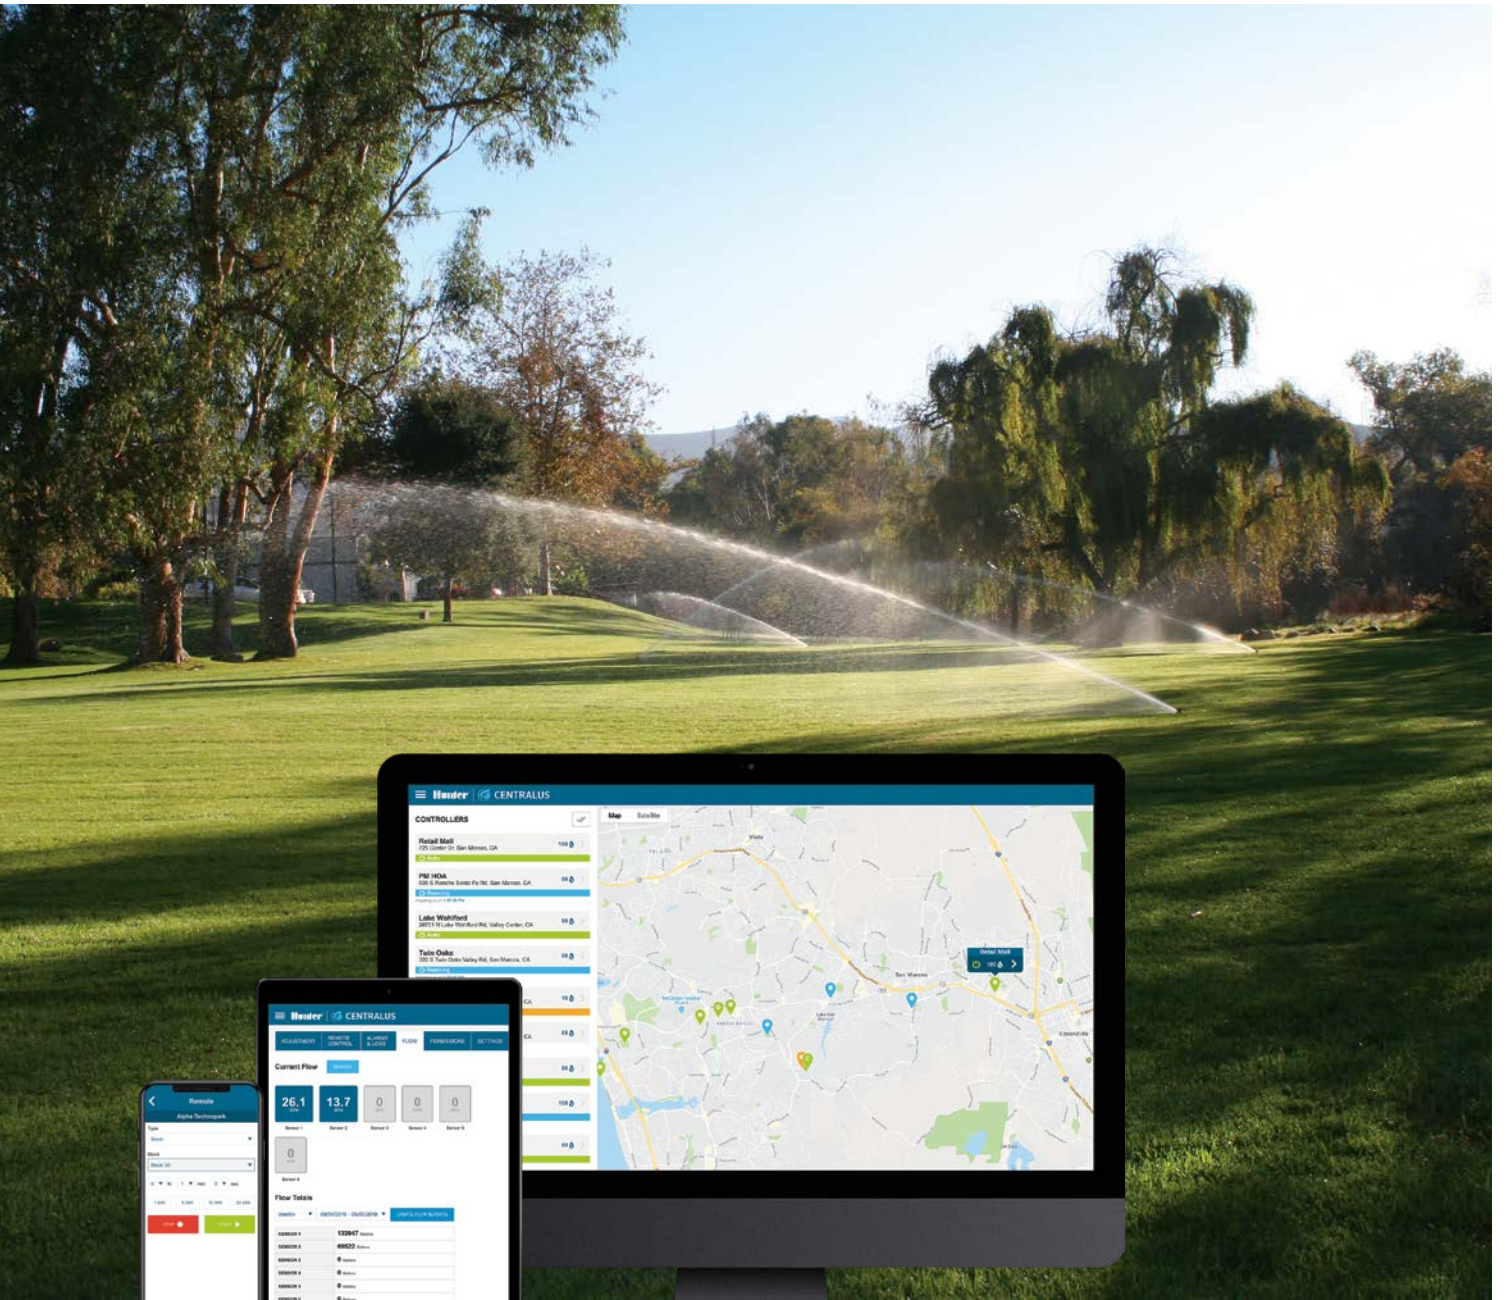

Sulama Yönetim Platformu
ACC2 ve ICC2 Kontrol Üniteleri için

Hunter®

Hunter'ın popüler **ACC2** ve **ICC2** Kontrol Üniteleri artık güçlü ve esnek uzaktan sulama yönetimi yetenekleri gibi bir dizi özelliği sağlamak için web tabanlı.

hunter.info/CentralusControl

MOBİL DOSTU

Mobil uyumlu Centralus Sulama Yönetim Platformu, güçlü ve popüler ACC2 ve ICC2 Kontrol Üniteleri için son derece güvenli, kapsamlı bulut tabanlı kontrol ve izleme özellikleri sağlar. Bağlantı, maliyetli ve zaman alan seyahat ve saha ziyaretleri yapmanıza gerek kalmadan — kontrol ünitesinin durumunu görüntülemenize, ayarlarını değiştirmenize, hava durumunu görüntülemenize, su tasarrufu sağlamanıza ve önemli sistem alarmlarının anlık bildirimlerini almanıza olanak sağlar.

KULLANICI DOSTU

Sezgisel komutlara sahip basit ekranlar, güçlü ayarlamaları ve uzaktan kumandayı parmaklarınızın ucuna getirir. Kullanıcı dostu Centralus kontrol panelinden, uyumlu Hunter kontrol ünitelerine alarm izleme, konum bilgisi, uzaktan çalıştırma ve debi izleme eklemek artık her zamankinden daha kolay. Buna ek olarak, Centralus bir düzineden fazla uluslararası dile çevrilebilir.