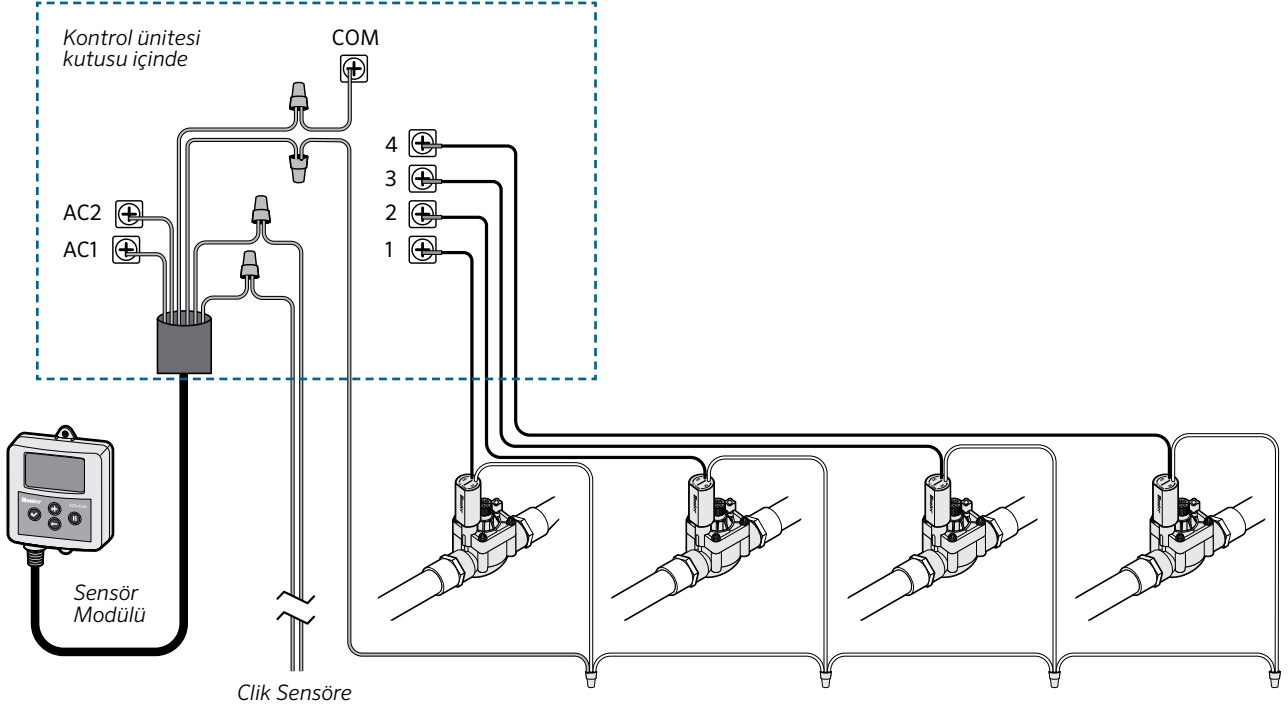

Debi Yönetimi

Sistem borularında optimize edilmiş bir debi hedefine ulaşmak amacıyla vanaları programlamak üzere her bir istasyon için öğrenilen debiyi kullanır. Bu, kontrol ünitesinin en kısa sürede otomatik olarak en fazla sulamayı güvenli hızlarda gerçekleştirmesini sağlar.

Debi İzleme

Bir debi sensöründeki gerçek debiyi ölçüp gerçek zamanlı olarak tüm çalışan istasyonların öğrenilen debisiyle karşılaştırır. Gerçek debi, çalışan istasyonlarının toplamını aşıyorsa kontrol ünitesi, boru patlaması ya da arızalı vana olup olmadığını belirlemek için tanılama gerçekleştirir. Ardından kontrol ünitesi sulamayı kapatabilir ve sahibini onarımlar için gereken net bilgilerle uyarabilir.

● Uyumlu ■ CELLKIT ile uyumlu ▲ Wi-Fi ile uyumlu ◆ WAND ile uyumlu

Projeniz için bir sulama kontrol ünitesinin kabul ettiğinden daha fazla sensöre mi ihtiyacınız var?

Bazı senaryolarda projeler için kontrol ünitesinin izin verdiğiinden daha fazla sensör girişi gerekli olabilir. Böyle durumlarda sensör terminali ihtiyacını ortadan kaldırmak için ortak kablo kesen sensör takılabilir. Bu seçenek, Soil-Clik ve Flow-Clik Sensörleri için idealdir. Aşağıda gösterilen şekilde, sensörle ilişkili vanaların/bölgenin ortak kablosunu bağlamanız yeterlidir.