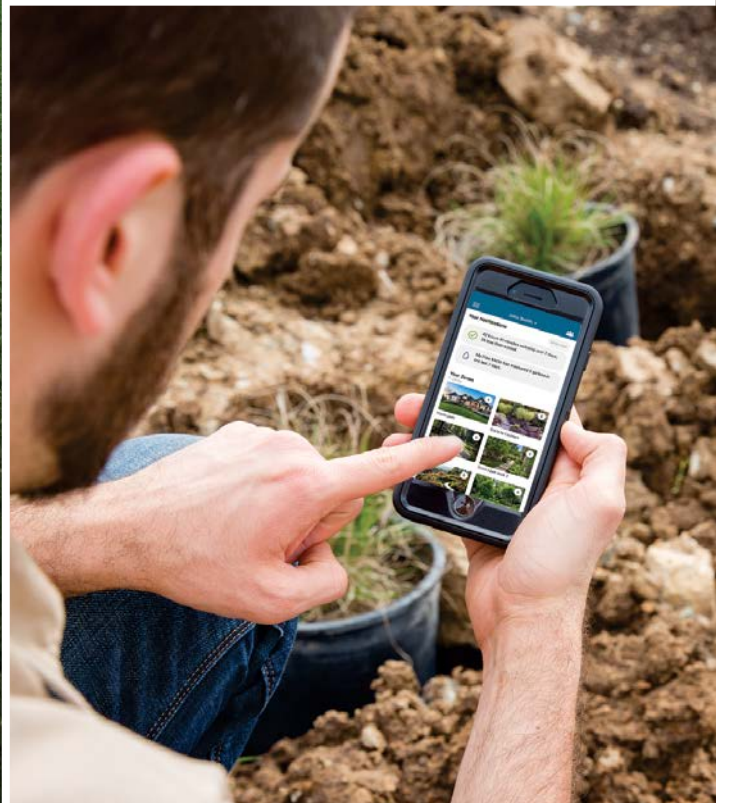

HYDRAWISE™

Akıllı Çok Sahalı Sulama Yönetimi

Hunter®