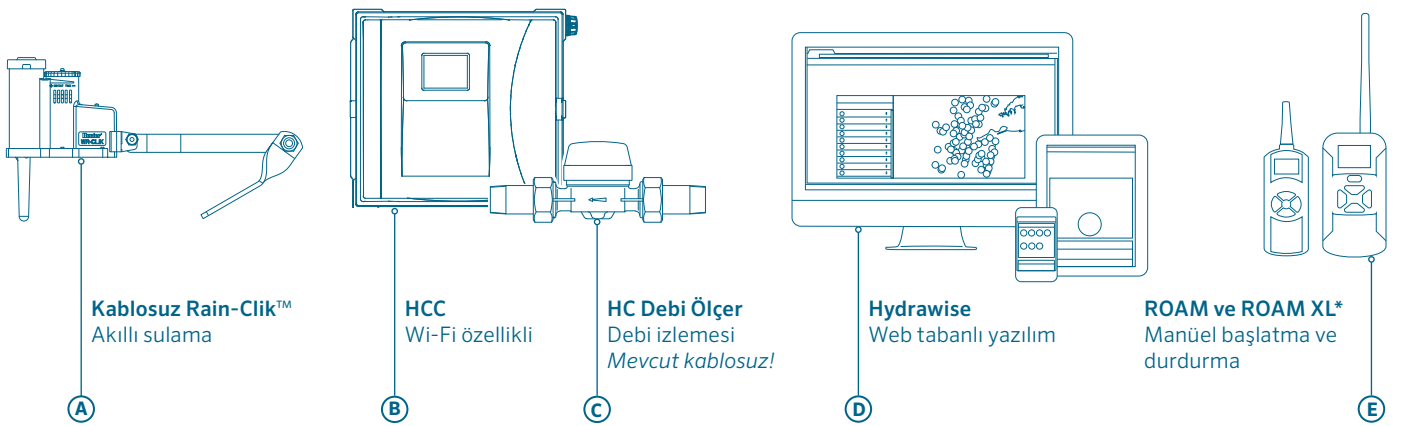

Kaynaklar

1 Hodel, Donald R. ve Dennis R. Pittenger. %9: *Perspective on the California drought and landscape water use*. Alhambra, CA: University of California Cooperative Extension. Mayıs 2015.

2-4 Irrigation Association and American Society of Irrigation Consultants. *Landscape Irrigation Management Best Practices*. ed. Baum-Haley, Melissa. Falls Church, VA: Irrigation Association. Mayıs 2014.

Not

*ROAM ve ROAM XL yalnızca HPC ve HCC kontrol üniteleriyle uyumludur.