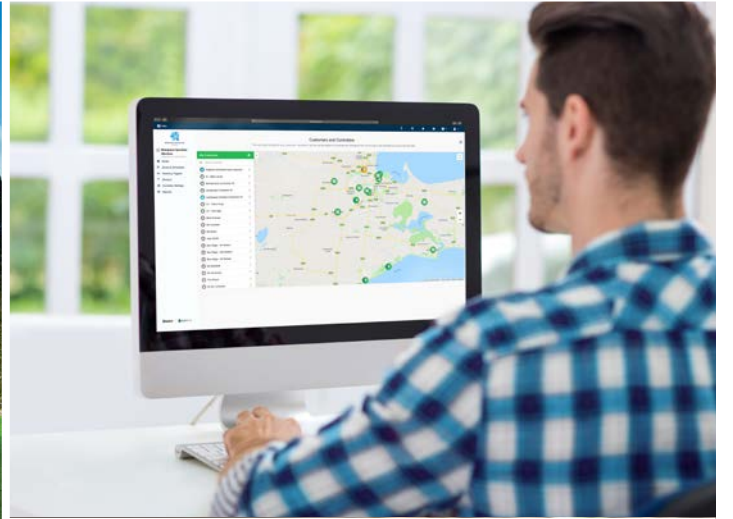

# HYDRAWISE™

Akıllı Çok Sahalı Sulama Yönetimi

Hunter®

## EKSİKSİZ Wİ-Fİ ÖZELLİKLİ SULAMA KONTROL SİSTEMİ

Hydrawise kurulumu basit, kullanımı kolay ve belediye sahalarını, okulları, yaya yollarını, spor komplekslerini ve çok bölge ticari projeleri yönetmeyi her zamankinden daha kolay hale getiren yardımcı araçlarla doludur.

**Su Tasarrufu:** Gerçek zamanlı, web tabanlı hava durumu izleme, sulama sistemlerini otomatik olarak yerel hava koşullarına göre ayarlar.

**Peyzajı Koruyun:** Debi hızı ve vana izleme, bir sorun durumunda sizi anında uyarır.