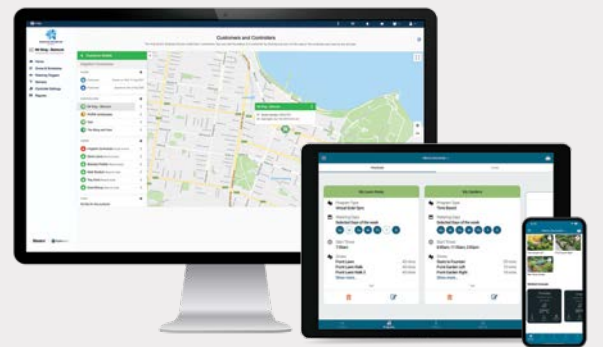

## יתרונות מרכזיים

### מערכת בקרת ההשקיה נשלטת Wi-Fi המקיפה ביותר

לגמישות מוחלטת בתכנון, תוכנת HydraWise תואמת למגוון בקרים של Hunter.

### פתרון כולל לניהול קבלנים

תוכנת HydraWise מספקת פתרון מושלם לניהול השקיה ולקוחות, בלי צורך לבקר בכל אתר ואתר!

נסו את תוכנת HydraWise עוד היום, ללא צורך בחומרה, בכתובת [hydrawise.com](http://hydrawise.com)