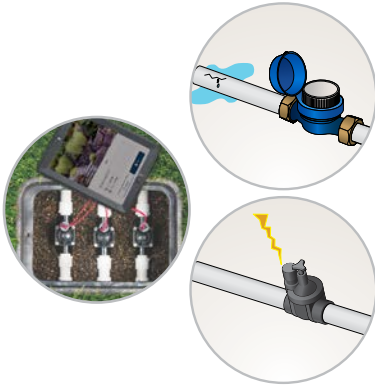

### לבניית עסק מבוסס יותר

הודות להתראות של HydraWise, באפשרותך לספק שירות מהרמה הגבוהה ביותר לכל לקוח על ידי תיקון צינורות שבורים או סולנואידים תקולים לפני נזקים יקרים לעיצוב בשטח.

### חיסכון מוכח במים עם Predictive Watering™

תוכנת HydraWise מתאימה באופן אוטומטי את לוח זמני ההשקיה לפי תנאי מזג האוויר המקומי, כדי שלא יהיה צורך לכוון בקרים באופן ידני באתר. באפשרותכם גם לשנות או להשהות השקיה לכל אחד מהבקרים שבחשבון שלכם.

## דוגמאות מהשטח

**1 אתגר:** הלקוח שלכם בדיוק התקשר. יש שלולית גדולה בחצר שלו, והוא רוצה שתגיעו מיד לאתר כדי לבדוק את הבעיה.

**פתרון:** תכונת ניטור הזרימה בתוכנת Hydrawise מזהה את הדליפה באופן מיידי ומשהה את מחזור ההשקיה הבא של האזור. זה גם שולח התראה לטלפון שלכם המודיע לכם היכן התרחשה הדליפה, כך שתוכלו לקבוע באופן יזום פגישת תחזוקה.