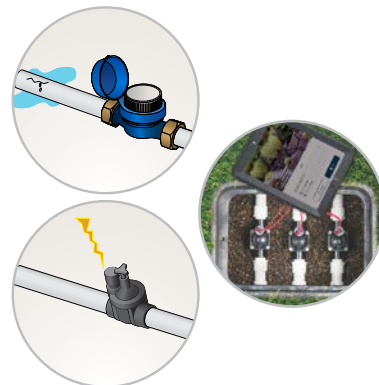

ПРЕИМУЩЕСТВА В ПРОЦЕССЕ ЭКСПЛУАТАЦИИ

1. **1 Проблема.** Только что позвонил ваш клиент. У него во дворе образовалась большая лужа, и он хочет, чтобы вы немедленно выехали на объект, чтобы выявить причину проблемы и устранить ее.

   Решение. Функция контроля расхода в программном обеспечении Hydrowise мгновенно обнаруживает утечку и приостанавливает следующий цикл полива в зоне. Также она обеспечивает отправку предупреждения на телефон с указанием места утечки, чтобы можно было заблаговременно запланировать ремонтные работы.
2. **2 Проблема.** Ваша клиентка расстроена тем, что некоторые растения гибнут. Она заметила, что полив на этом участке не выполняется, и требует, чтобы вы оплатили пересадку растений.

   Решение. Программное обеспечение Hydrowise обеспечивает мгновенное оповещение об отказах клапанов. Это позволяет быстро устранять проблемы, не допуская гибели растений.