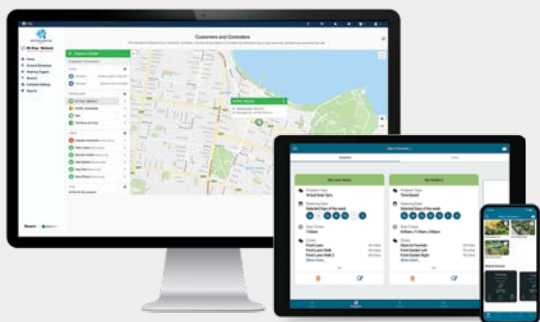

Программное обеспечение Hydrawise предлагает комплексное решение для управления поливом и организации работы с клиентами без необходимости посещать объекты.

Протестируйте возможности ПО Hydrawise прямо сейчас на сайте [hydrawise.com](https://www.hydrawise.com) без использования специального оборудования.