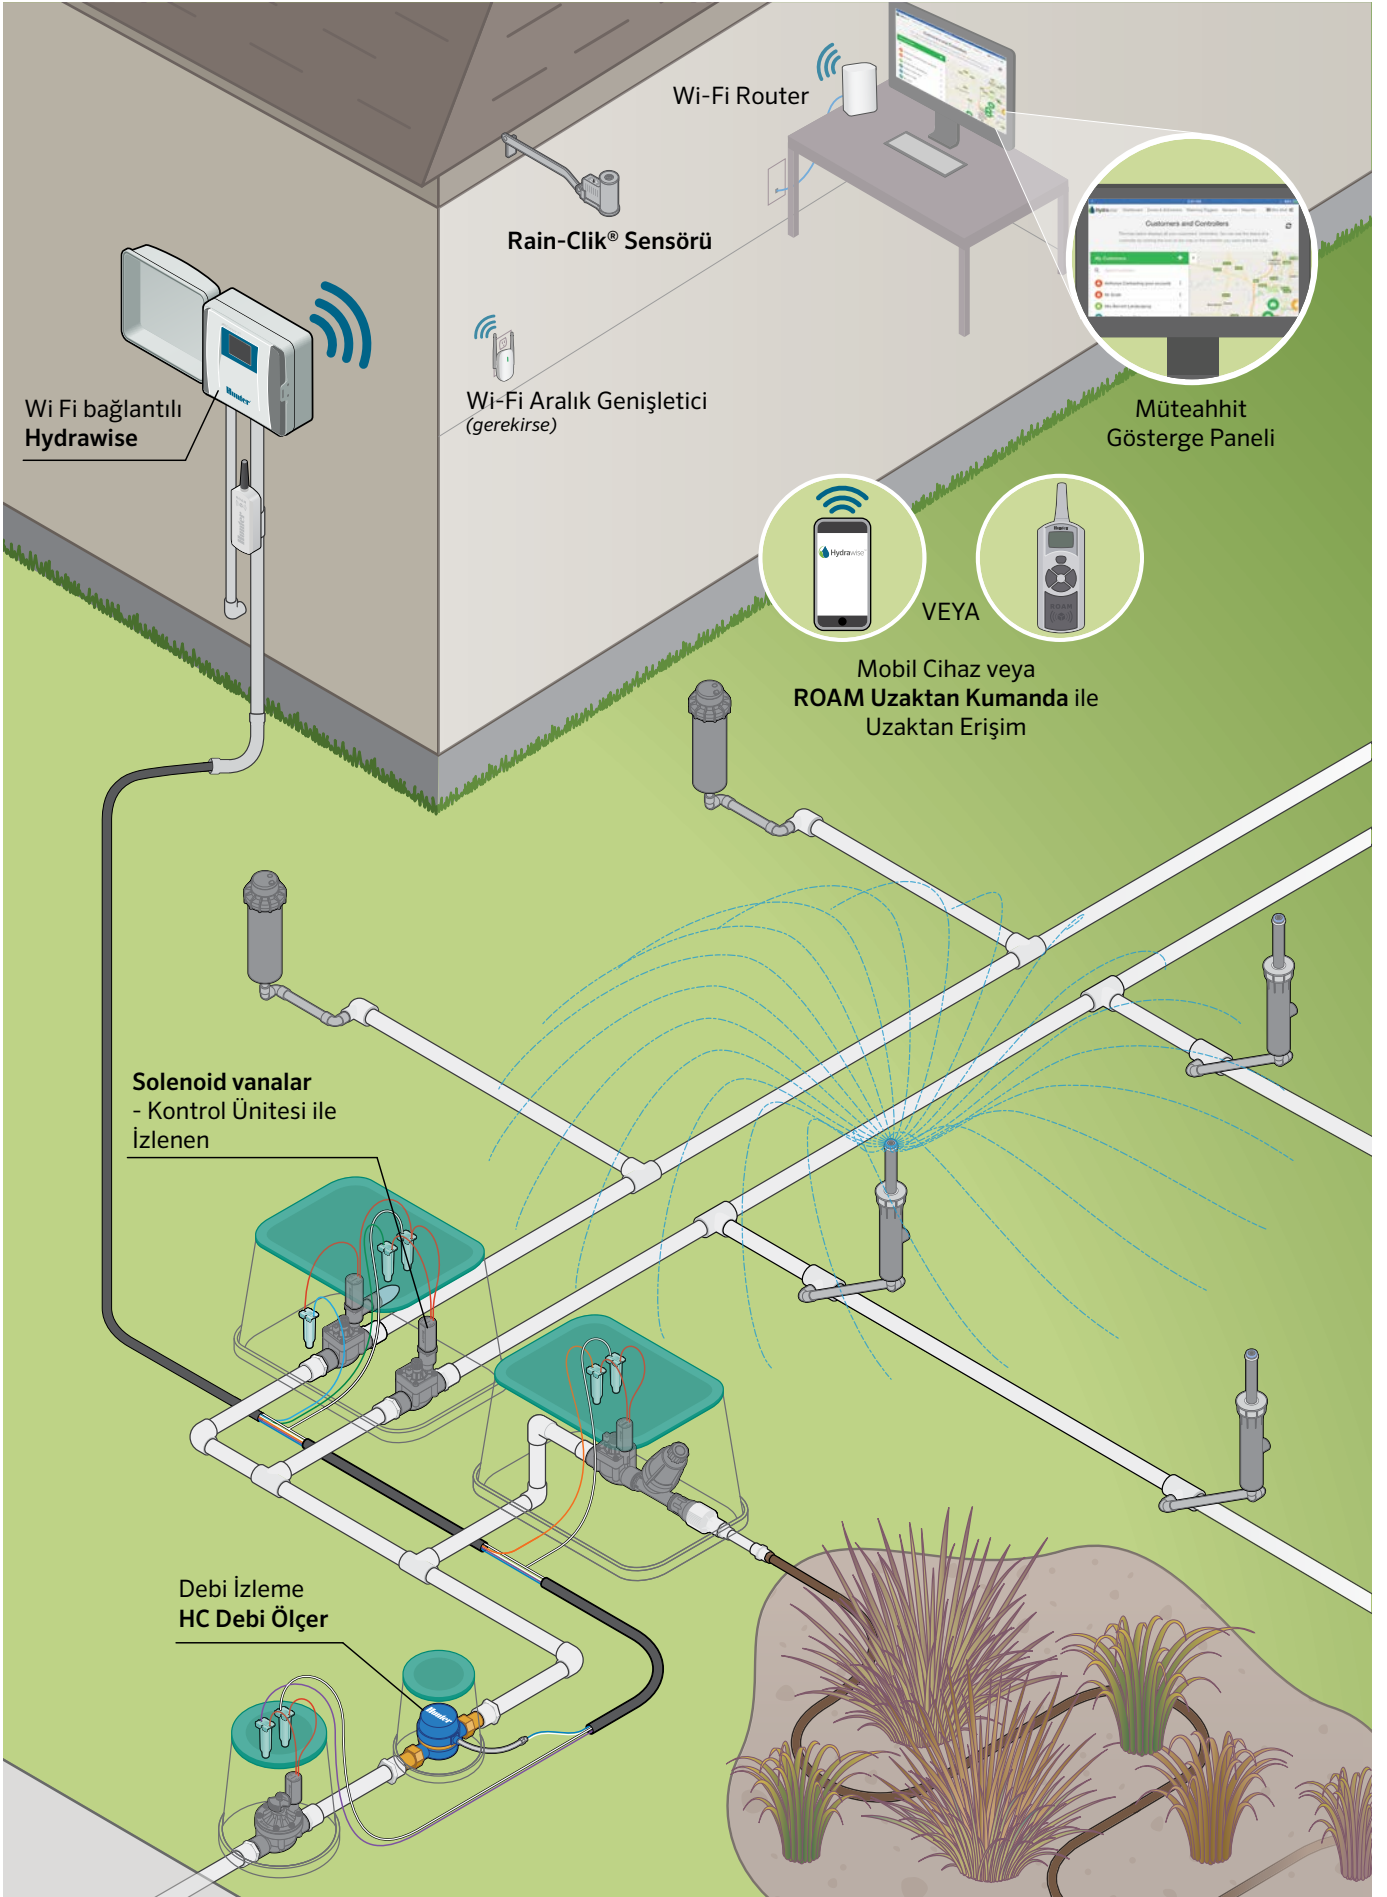

### Pro-HC Kontrol Ünitesi

Özel bir ana vana, dahili Wi-Fi ve sağlam bir kasa ile, 6, 12 ve 24 istasyon halinde mevcuttur.

### HPC Kontrol Ünitesi

HPC, Wi-Fi tabanlı sulama yönetiminin gücü ile modüler fonksiyonu tek bir yeni nesil kontrol ünitesinde bir araya getiriyor.

### HC Debi Ölçer

Kablolu veya kablosuz olarak sunulan bu esnek sensör, boruların ve sprinkler sistemlerinin düzgün çalıştığından emin olmak için Hydrawise sistemlerini izlemenize yardımcı olur.

# Wi-Fi SİSTEMİ GENEL BAKIŞ