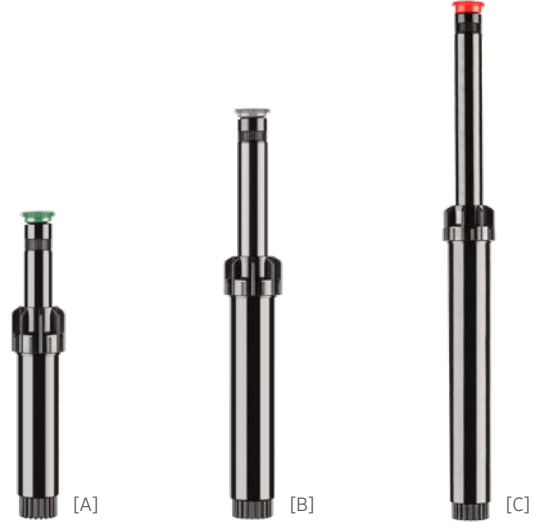

Teknik Özellikler

- Önerilen basınç aralığı: 1,4 - 4,8 bar; 140 - 480 kPa
- Debi oranı: 0,72 to 21,75 l/dk; 0,04 - 1,30 m³/saat
- Yarıçap: 2,2 m - 5,8 m
- Yağmurlama hızları: yaklaşık 35 ila 42 mm/saat

PS ULTRA - ÖZELLİK OLUŞTURUCU: SIRALAMA 1 + 2 + 3 (İSTEĞE BAĞLI)

1	Model	2	Nozullar	3	Opsiyonel
	PSU-02 = 5 cm pop-up		(boş)= Temizleme tapası, büyük filtre süzgeci yok		NFO= Sadece nozul filtrelili (<i>Yalnızca 10 cm model için mevcuttur</i>)
	PSU-04 = 10 cm pop-up		8A = 2,4 m ayarlanabilir nozul		
			10A = 3,0 m ayarlanabilir nozul		
	PSU-06 = 15 cm pop-up		12A = 3,7 m ayarlanabilir nozul		
			15A = 4,6 m ayarlanabilir nozul		
			17A = 5,2 m ayarlanabilir nozul		
			5SS = 1,5 m x 9,0 m yan şerit (<i>PSU-06 için mevcut değildir</i>)		

Örnekler:

PSU-04 - 15A = 4,6 m ayarlanabilir nozul ile 10 cm pop-up **PSU-02 - 5SS** = 5 cm pop-up 1,5 m x 9,0 m yan şerit ile **PSU-06 - 10A** = 3,0 m ayarlanabilir nozul ile 15 cm pop-up **PSU-04 - 12A - NFO** = 3,7 m ayarlanabilir nozul ile 10 cm pop-up, sadece nozul filtresi

Modeller

[A] PSU-02

Toplam yükseklik: 12 cm
Pop-up yüksekliği: 5 cm
Çıkış çapı: 3 cm
Giriş boyutu: 1/2"

[B] PSU-04

Toplam yükseklik: 18 cm
Pop-up yüksekliği: 10 cm
Çıkış çapı: 3 cm
Giriş boyutu: 1/2"

[C] PSU-06

Toplam yükseklik: 24 cm
Pop-up yükseklik: 15 cm
Çıkış çapı: 3 cm
Giriş boyutu: 1/2"

YÖNLÜ TEMİZLEME TAPASI

PS Ultra, nozulsuz olarak stand-art sipariş edildiğinde temizleme tapası monte edilmiş olarak gelir. PS Ultra temizleme tapası yönlüdür ve kullanıcının spray baş bölgesinden kontrolsüz su akışını önlemesini sağlar.

Websitesi hunterirrigation.com | Teknik Servis TeknikDestek@hunterindustries.com

Müşterilerimizin başarılarına katkıda bulunmak bizim en büyük motivasyonumuzdur. Yeniliklere ve mühendisliğe olan tutkumuz gerçekleştirdiğimiz faaliyetlere dayanır. Verdiğimiz benzersiz destek sayesinde, önümüzdeki uzun yıllar boyunca Hunter ailesinin bir ferdi olmaya devam edeceğinizi ümit ediyoruz.