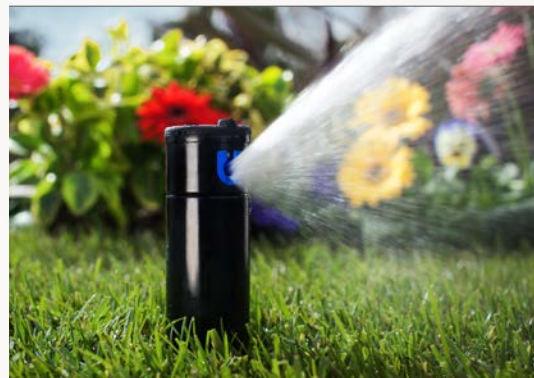

PGP Ultra : buses à haute performance

Site Web hunterindustries.com | **Assistance à la clientèle** +1-760-744-5240 | **Services techniques** +1-760-591-7383

Aider nos clients à réussir, c'est ce qui nous motive. Notre passion pour l'innovation et l'ingénierie fait partie intégrante de tout ce que nous faisons, mais c'est par notre engagement pour une assistance d'exception que nous espérons vous compter dans la famille des clients Hunter pour les années à venir.

© 2021 Hunter Industries™. Hunter, le logo Hunter et toutes les autres marques de commerce appartiennent à Hunter Industries et sont des marques déposées aux États-Unis et dans d'autres pays.

Gene Smith, Président de l'Arrosage des espaces verts et de l'Éclairage extérieur

INT-743 F FR 1/21