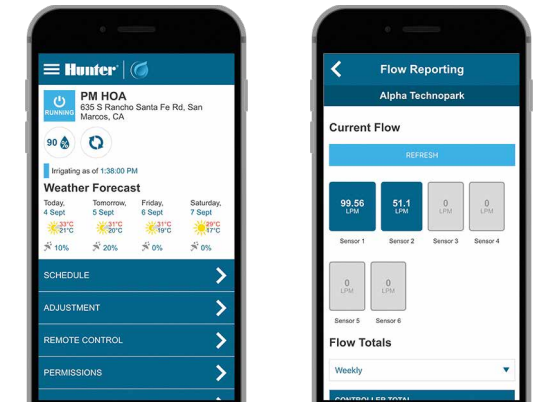

#### LANKIT

Altura: 10,8 cm  
Largura: 6,4 cm (instalado)  
Profundidade: 3,5 cm

Internet Explorer é uma marca comercial da Microsoft Corporation.

## INSTALAÇÃO DO MÓDULO DE COMUNICAÇÃO DO ACC2

O A2C-WIFI fica instalado atrás do painel frontal do ACC2

Gerencie e monitore os controladores onde você estiver