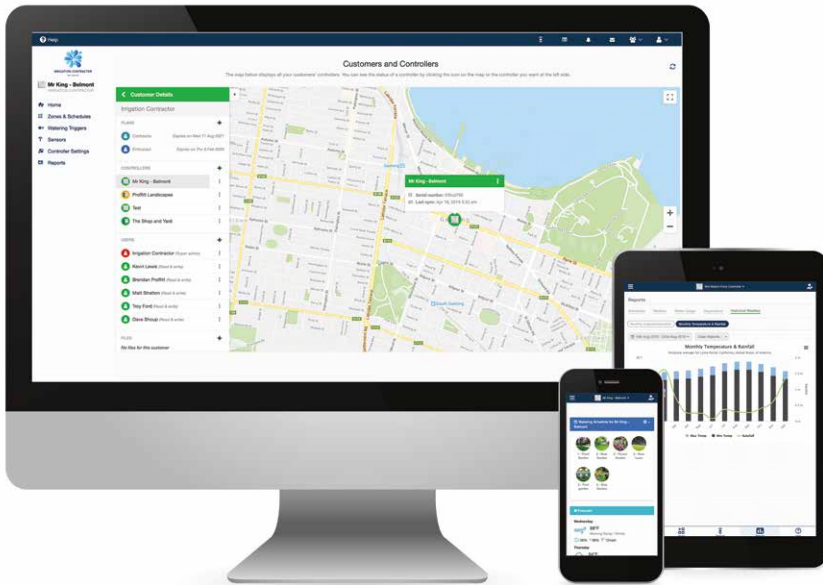

A Hydrowise szoftverhez való hozzáférés világszerte minden felhasználó számára ingyenes. A különleges funkciókhoz éves szoftver előfizetések vásárolhatók. **További információkért látogasson el a hydrowise.com weboldalra.**

Smart WaterMark minősített
Elismerten víztakarékos eszköz