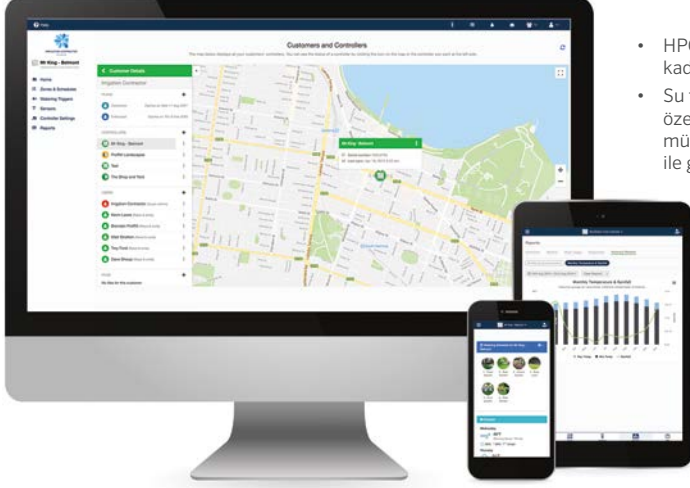

Hydrawise'daki Yenilikler

- HPC Kontrol Ünitesi artık 32 istasyona kadar EZ Dekoder Sistemi ile uyumlu
- Su tasarrufu ve tahminleri için özel raporlar oluşturun ve bunları müşterilerinize otomatik olarak e-posta ile gönderin
- X2 Kontrol Üniteleri için WAND Modülü, süper hızlı Bluetooth uzaktan kumanda, Wi-Fi kurulumu ve kullanışlı bir kopyala-yapıştır işlevi sağlar
- Müteahhitt Portalında dokuz yeni güncelleme
- Kontrol ünitesi dokunmatik ekran geliştirmeleri

Hydrawise Yazılımına erişim dünya çapındaki tüm kullanıcılar için ücretsizdir.
Daha fazla bilgi için, hydrawise.com sitesini ziyaret edin.

Smart WaterMark

Çevreye karşı sorumlu su tasarruf aracı olarak kabul edilir