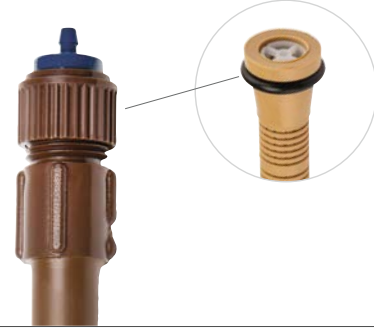

FABRİKA MONTAJLI IH YÜKSELTİCİLER

Yükseltici, filtre ve emitör

SCREEN-CV

3,6 m çekvalfli filtre eleği

IH-FIT-3850,

IH-FIT-3850-R

¾" x ½" MPT IH bağlantısı (Artılmış Su)

IPS-050-250

Başlıklar veya özel yükselticiler oluşturmak için esnek PVC

IH-250