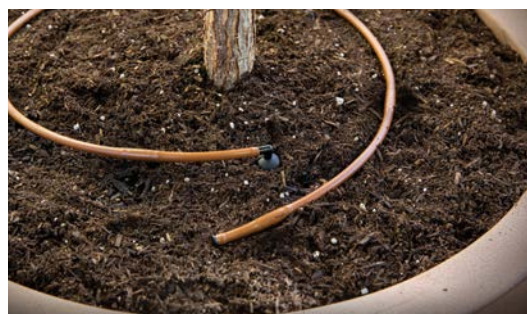

Nainštalované potrubie MLD