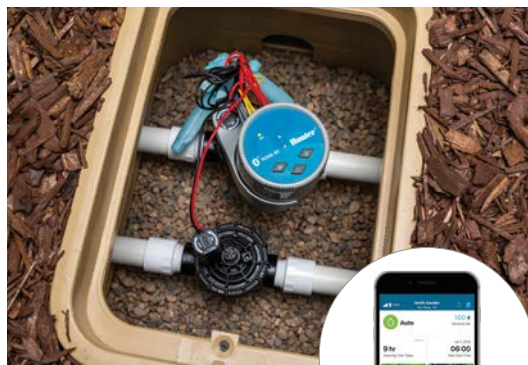

NODE-BT

Kompatibilita:

Senzor
Mini-Clik

Senzor
Freeze-Clik

Konektory
na káble