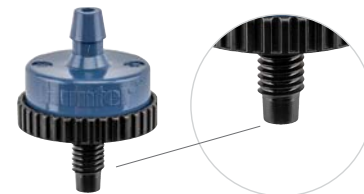

### SCREEN-CV

Screen de filtro con check valve de 12 pies

### Opciones de entrada

① Barb autoperforante

② Rosca 10-32

③ Rosca hembra de ½"