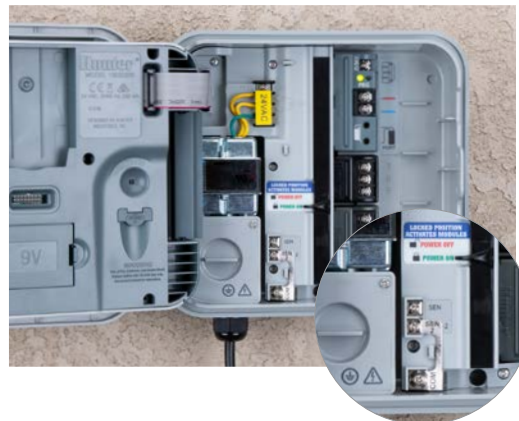

RIADIACA JEDNOTKA P2C-400 SO VSTUPMI NA PRIPOJENIE 2 SENZOROV

Kompatibilita:

Senzor
Solar Sync

Diaľkové
ovládanie
ROAM
Diaľkové
ovládanie
ROAM XL

Dekodérový
systém EZ

Smart WaterMark

Pri použití so senzorom Solar Sync sa považuje za spoľahlivý nástroj na úsporu vody