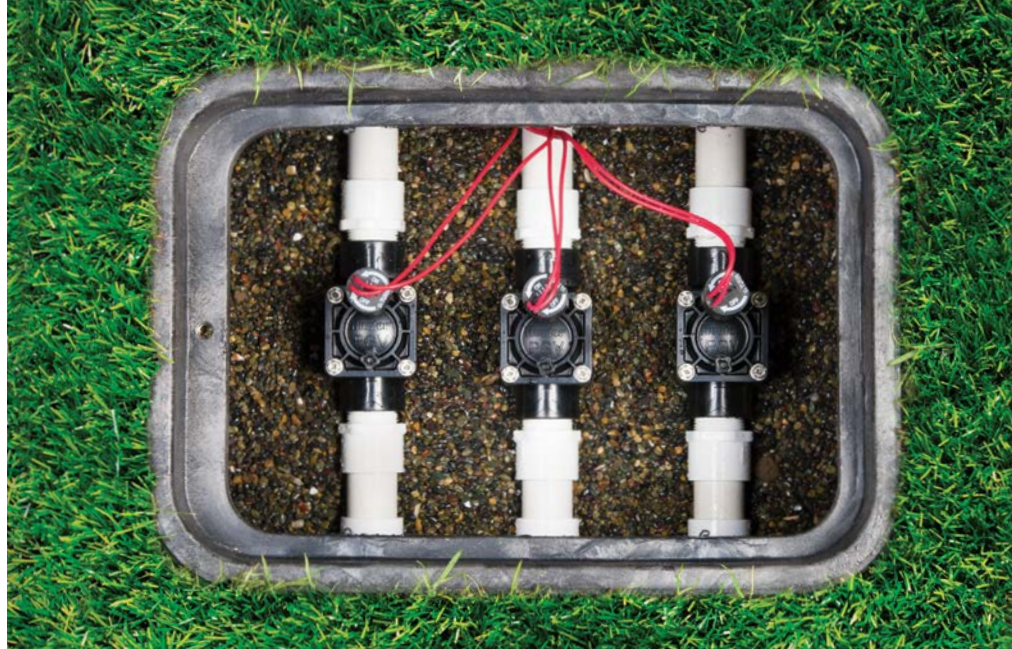

01 **شديدة التحمل:** صُنعت لتدوم وللعمل بسلاسة لسنوات

02 **متعددة الاستخدامات:** متاحة في مجموعة من التكوينات لتناسب أي نظام بشكل افتراضي

03 **عملية:** تتيح إمكانات التدفق المنخفض إمكانية الاستخدام مع منتجات الري بالتنقيط من Hunter

### تُقدّم المحابس ذات المستوى الاحترافي أفضل أداء في أي مكان

توفّر هذه المحابس شديدة التحمل والمتاحة في مجموعة من التكوينات مئاة قصوى للتعامل مع الظروف القاسية للمواقع السكنية والتجارية الخفيفة. وفي الاستخدامات على المسطحات الخضراء الأصغر حجمًا، تتوفر محابس PGV بتكوينين بقطر 25 مم: كروية أو ذكر × ذكر. ويتوفر كل طراز مع تحكم في التدفق أو من دونه. وللإستخدامات في المسطحات الخضراء الأكبر حجمًا، تأتي محابس PGV في طرازات كروية/إزواوية بقطري 40 مم و 50 مم (مع تحكم في التدفق). تتميز جميع الطرازات ببنية قوية متميزة وغطاء صلب مصمم لمنع التعطل بفعل ضغط التشغيل.

### محابس PGV Jar-Top

كل ما يتطلبه الأمر هو لفة بسيطة من المعصم لفتح الجزء العلوي من المحبس للتمتع بأسرع خدمة في المجال.

## مميزات ومواصفات محابس PGV

محابس PGV	
الموديل	الوصف
PGV-100G-B	محبس كروي بلاستيكي 1 بوصة (25 مم)
PGV-101G-B	محبس كروي بلاستيكي 1 بوصة (25 مم) مع تحكم في التدفق
PGV-100-MM-B	محبس كروي بلاستيكي 1 بوصة (25 مم)، دون تحكم في التدفق، سن ذكر x بارب
PGV-101-MM-B	محبس كروي بلاستيكي 1 بوصة (25 مم)، مع تحكم في التدفق، سن ذكر x بارب
PGV-100-JT-G-B	محبس كروي بلاستيكي 1 بوصة (25 مم)، غطاء فتحة علوية، دون تحكم في التدفق
PGV-101-JT-G-B	محبس كروي بلاستيكي 1 بوصة (25 مم)، غطاء فتحة علوية، مع تحكم في التدفق
PGV-100-JT-MM-B	محبس كروي بلاستيكي 1 بوصة (25 مم)، غطاء فتحة علوية، دون تحكم في التدفق، سن ذكر x
PGV-101-JT-MM-B	محبس كروي بلاستيكي 1 بوصة (25 مم)، غطاء فتحة علوية، مع تحكم في التدفق، سن ذكر x
PGV-151-B	محبس بلاستيكي كروي/إيزواوية 1.5 بوصة (40 مم) مع تحكم في التدفق
PGV-201-B	محبس بلاستيكي كروي/إيزواوية 2 بوصة (50 مم) مع تحكم في التدفق