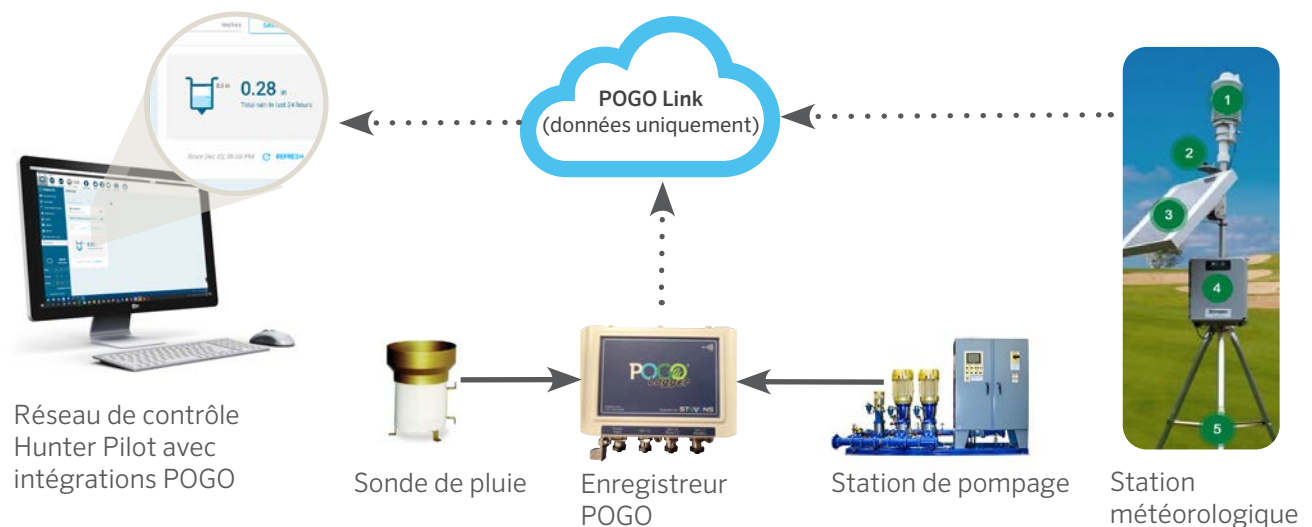

Contactez le service commercial Hunter Golf à l'adresse hunter.info/EMgolfsales.

Trouvez un distributeur POGO près de chez vous sur pogoturfpro.com/find-a-distributor.

L'assistance POGO est un service offert à titre gracieux à tous les clients Hunter Pilot Control Network. Les clients peuvent accéder à l'assistance POGO à tout moment via l'application mobile TurfPro ou sur POGOTurfPro.com. POGO est une marque de commerce de Stevens Water Monitoring Systems Inc. Apple et le logo Apple sont des marques de commerce d'Apple Inc., déposées aux États-Unis et dans d'autres pays. App Store est une marque de service d'Apple Inc. Google Play et le logo Google Play sont des marques de commerce de Google LLC.