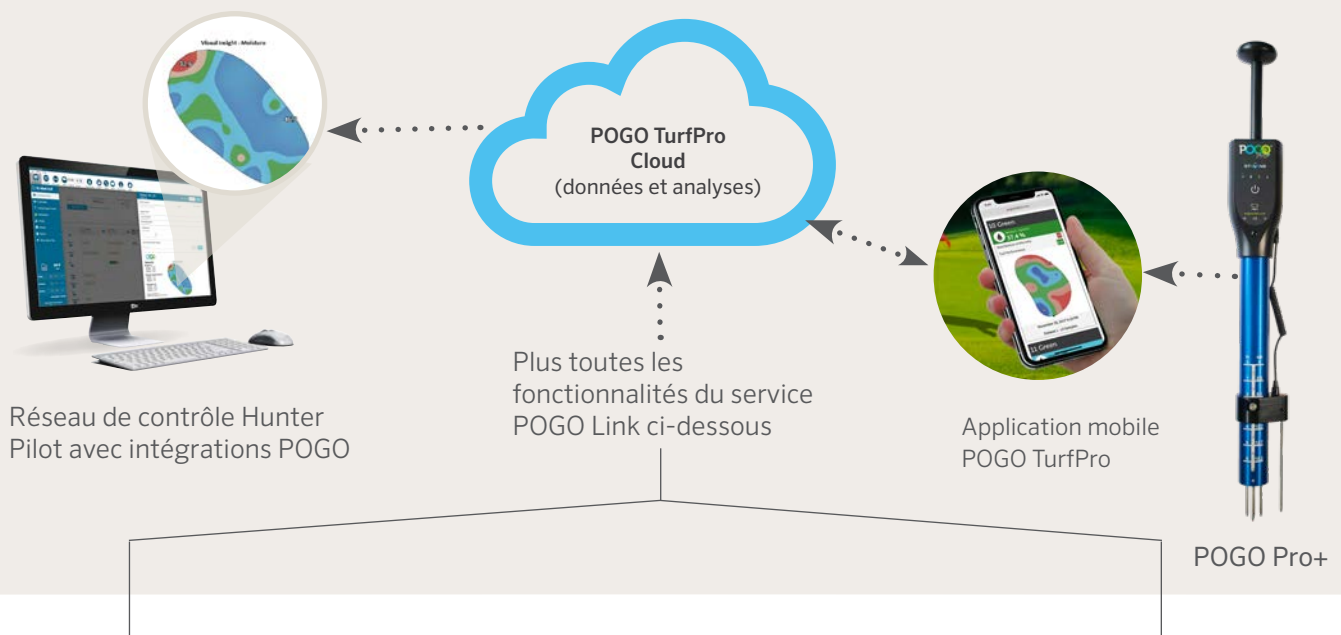

GÉREZ À VOTRE FAÇON

Souscrivez le service tout compris **POGO TurfPro Cloud** ou le service **POGO Link** avec sonde afin de mieux visualiser l'efficacité de l'arrosage sur votre terrain de golf.

1 Données et analyses visuelles avancées – POGO TurfPro Cloud

Améliorez et préservez la jouabilité en étant informé des conditions précises de votre gazon.

2 Données uniquement – Service POGO Link

Ajustez l'arrosage en surveillant les données environnementales clés en temps réel.