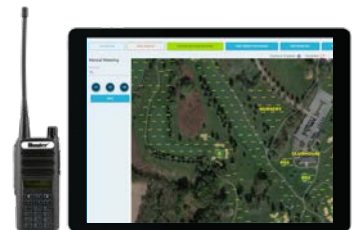

MultiTalk™-Technologie

Mit der patentierten MultiTalk-Technologie ist das Pilot Netzwerk vielseitiger als jedes andere System auf dem Markt. Die Technologie ermöglicht Flexibilität bei der Verkabelung durch die Kombination von Integrierten Hubs und Feldsteuergeräten im selben System.

- Einfaches Umschalten zwischen drahtloser und fest kabelgebundener Kommunikation
- Mehrere Fernsteuerungsoptionen über das StraightTalk™-Funkgerät zur Wartung, über Telefon oder Tablet
- Mehrfrequenz-Funkmodule zur Weiterleitung des Signals an weit entfernte Steuergeräte