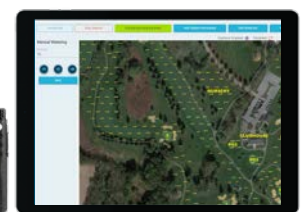

Systèmes de hub intégrés Pilot

Faites des économies sur le câblage et la main-d'œuvre tout en améliorant le contrôle et le diagnostic grâce à une véritable communication bi-directionnelle. Les systèmes de hub intégrés Pilot utilisent moins de câble que les autres systèmes et nécessitent moins d'épissures, de boîtiers d'électrovanne et de socles en béton. Cela permet de réduire les coûts, d'accélérer l'installation et de faciliter le diagnostic et l'entretien du système.

- Gérez facilement les hubs à partir d'un emplacement central avec le logiciel Pilot Command Center
- Les systèmes peuvent être facilement étendus selon les besoins en ajoutant des modules bi-directionnels Pilot
- Les modules bi-directionnels vous permettent de contrôler jusqu'à 999 stations situées dans un rayon d'environ 2,4 km d'un hub

Pilot Command Center Software

Grâce au logiciel intuitif Pilot Command Center Software, vous pouvez créer chaque jour des programmes d'arrosage efficaces et fiables sur le plan hydraulique en un temps record. Gérez l'arrosage de votre parcours selon des critères de temps (en minutes), de profondeur (en mm) ou selon les données ET locales.

- Gérez des milliers d'arroseurs à commande individuelle en quelques secondes
- Ajustez quotidiennement l'arrosage en quelques clics depuis un seul écran
- Gagnez du temps et maximisez les ressources avec POGO Visual Insight Integrations, qui vous permet de connaître en temps réel l'état exact de votre gazon