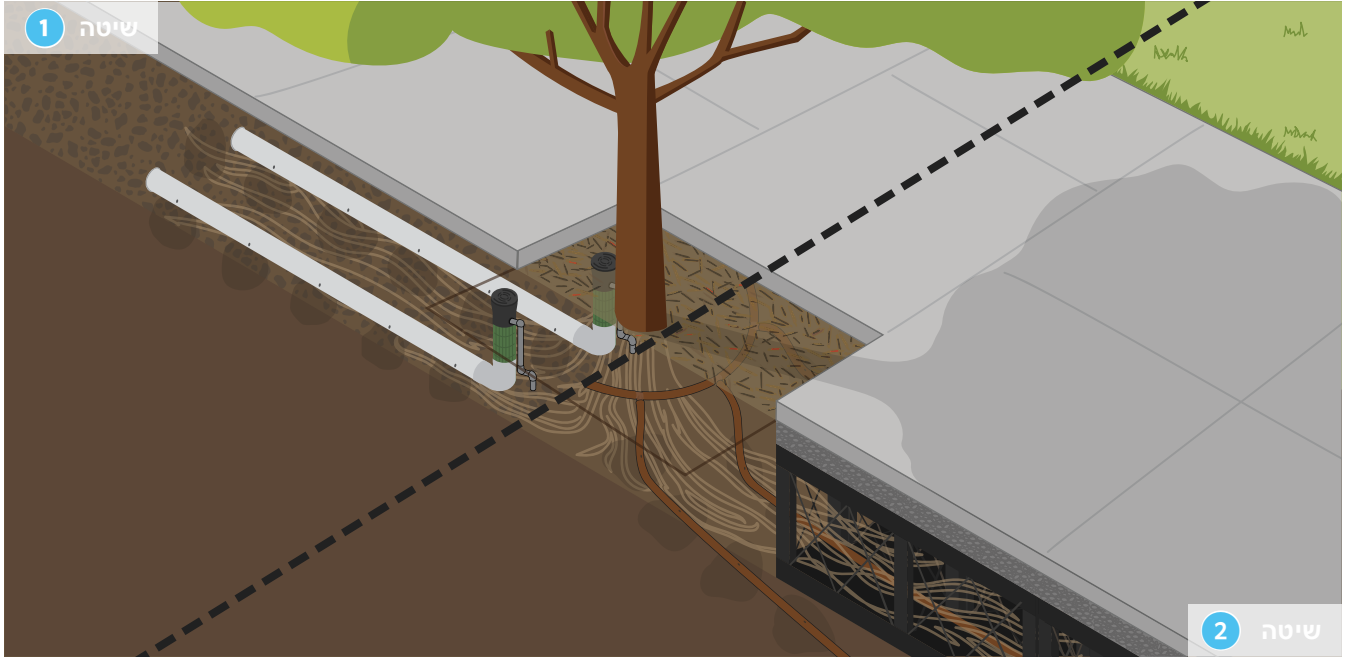

- מכון מים הלאה מבסיס העץ, כדי למנוע ריקבון שורשים
- השקיה עילית מיטבית עדינה נותנת מים לאזור השורשים
- עמיד לשימוש בשטח, עם מגביה מתקפל של Pro-Spray Sprinkler Body FloGuard, עם שסתום אל-נגר וטכנולוגיית Arc
- פיות וצורות Arc ניתנות להחלפה

חיבור מפרקי SJ

פיית MP Rotator

Pro-Spray PRS40-CV-F

אפשר לשנות RZWS ופיות באבלר לפיות MP Rotator על גופי ריסוס מתקפלים, לפי צורכי פיזור המים של עצים מתבגרים.

עצים בשטחים מהונדסים

אדמה מבנית מעודדת צמיחה בריאה של עצים בסביבה עירונית, אבל השקיית העצים בסביבה כזאת עשויה להיות מאתגרת. לתוצאות מיטביות, כדאי לשלב שיטות יישום ברמת יעילות גבוהה עם השיטות המתאימות לחלוקת מים.

שיטה 2 (מבנה קרקע): התקן את HDL Dripline בשרוולי פיזור או ב-Eco-Wrap™ System, במטרה לפזר את המים לאט באזור השורשים.

שיטה 1 (קרקע בנויה): יש להשתמש ב-RZWS ביחד עם צינור פיזור המים, כדי לספק מים לשורשים באדמות המתרוקנות במהירות.

הערה: פתרונות השקיה מורכבים כמו אלה מפזרים את המים ישירות באזורי השורשים של העצים.

שיקולים נוספים

אסטרטגיות להבטחת הצלחה לאורך זמן

יש לפתח פתרונות הוליסטיים כדי לקדם צמיחה בריאה של עצים בסביבה הבנויה, לכל אורך מחזורי חייהם.