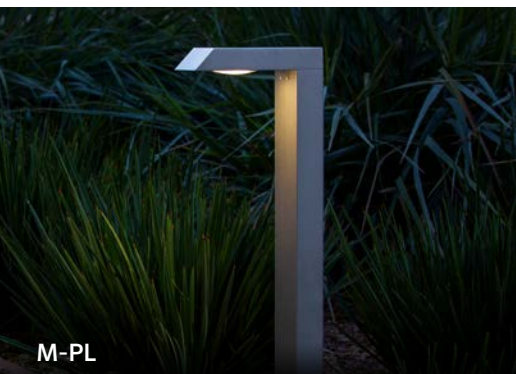

M-PL

SL

ILLUMINA LA NOTTE

Dall'alto, Grazie a FX Luminaire

Dai programmatori high-tech ad una gamma completa di apparecchi e accessori, i nostri prodotti, i migliori della categoria, offrono infinite opportunità per un'esperienza di illuminazione esterna impareggiabile.

Noi di FX Luminaire siamo orgogliosi di ideare, progettare e produrre soluzioni di prim'ordine per l'illuminazione architettonica e paesaggistica, con una particolare attenzione agli sviluppi di tecnologia LED e gestione digitale dell'illuminazione. Con i prodotti FX Luminaire, potrai approfittare di un design sempre attuale e materiali della migliore qualità, oltre che delle tecnologie più avanzate, unite alla migliore assistenza clienti sul mercato.

Luxor® è il nostro prodotto di punta per quanto riguarda i programmatori di illuminazione a basso voltaggio e domina il mercato grazie alle sue funzioni di zonizzazione, dimmeraggio e colorazione, che gli consentono di comporre fino a 40 temi per un'illuminazione diversa in ogni stagione. Inoltre, offriamo una gamma completa di impianti di illuminazione tradizionali e moderni per creare infinite opportunità di progettazione di sistemi destinati a un'applicazione commerciale o residenziale. Ulteriori informazioni su fxl.com.