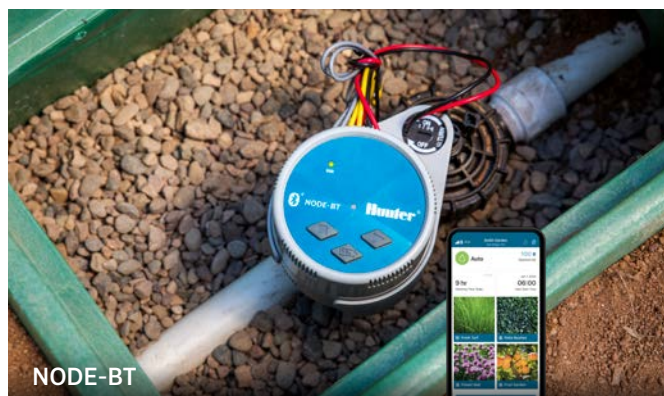

I programmatori alimentati a energia solare e batteria consentono un'efficiente irrigazione automatica dei tetti verdi in cui l'accesso all'elettricità è difficoltoso. Se invece puoi accedere alla rete elettrica, scegli un programmatore smart dotato di Wi-Fi per regolazioni in base al meteo e risparmio idrico automatici.

PROGRAMMATORI

Quando scegliete un programmatore per l'irrigazione di un tetto verde, considerate una delle seguenti soluzioni per un consumo idrico consapevole e per ottimizzare l'uso di spazio ed il consumo di energia.

- **La luce del sole fornisce alimentazione al sistema senza bisogno di batterie.** XC Hybrid Solar è alimentato a energia solare e consente a qualsiasi sito di mantenere la certificazione LEED (Leadership in Energy and Environmental Design) garantendo la fornitura idrica sostenibile all'area verde. XC Hybrid Solar mantiene la maggior parte delle caratteristiche dei programmatori Hunter a corrente, compresa la compatibilità con i sensori di pioggia e gelo per massimizzare il risparmio idrico.
- **Il rilevamento dell'umidità del terreno previene un'irrigazione eccessiva.** NODE-BT è un programmatore a batteria di lunga durata dotato di Bluetooth, che consente agli utenti di programmare l'irrigazione senza aprire il pozzetto. Supporta un sensore per la rilevazione dell'umidità del terreno e la sospensione dell'irrigazione al raggiungimento di un livello di umidità adeguato. NODE-BT è inoltre compatibile con sensori pioggia cablati

per l'arresto totale del sistema quando le condizioni meteo lo richiedono.

- **L'innovativo software di gestione dell'irrigazione Hydrowise® fornisce le migliori funzionalità per il risparmio idrico.** Pro-HC è un programmatore dotato di Wi-Fi e tecnologia Hydrowise che consente di gestire il sistema da qualsiasi parte del mondo, tramite smartphone, tablet o browser. Grazie alle capacità di Predictive Watering™, il programmatore regola automaticamente il programma di irrigazione in base a temperatura, pioggia, vento e umidità previste. Questo sistema garantisce la massima efficienza di irrigazione garantendo meravigliose aree verdi destinate a durare.

Il marchio denominativo e i loghi Bluetooth® sono marchi registrati di proprietà di Bluetooth SIG Inc. e qualsiasi uso di tali marchi da parte di Hunter Industries è sotto licenza.