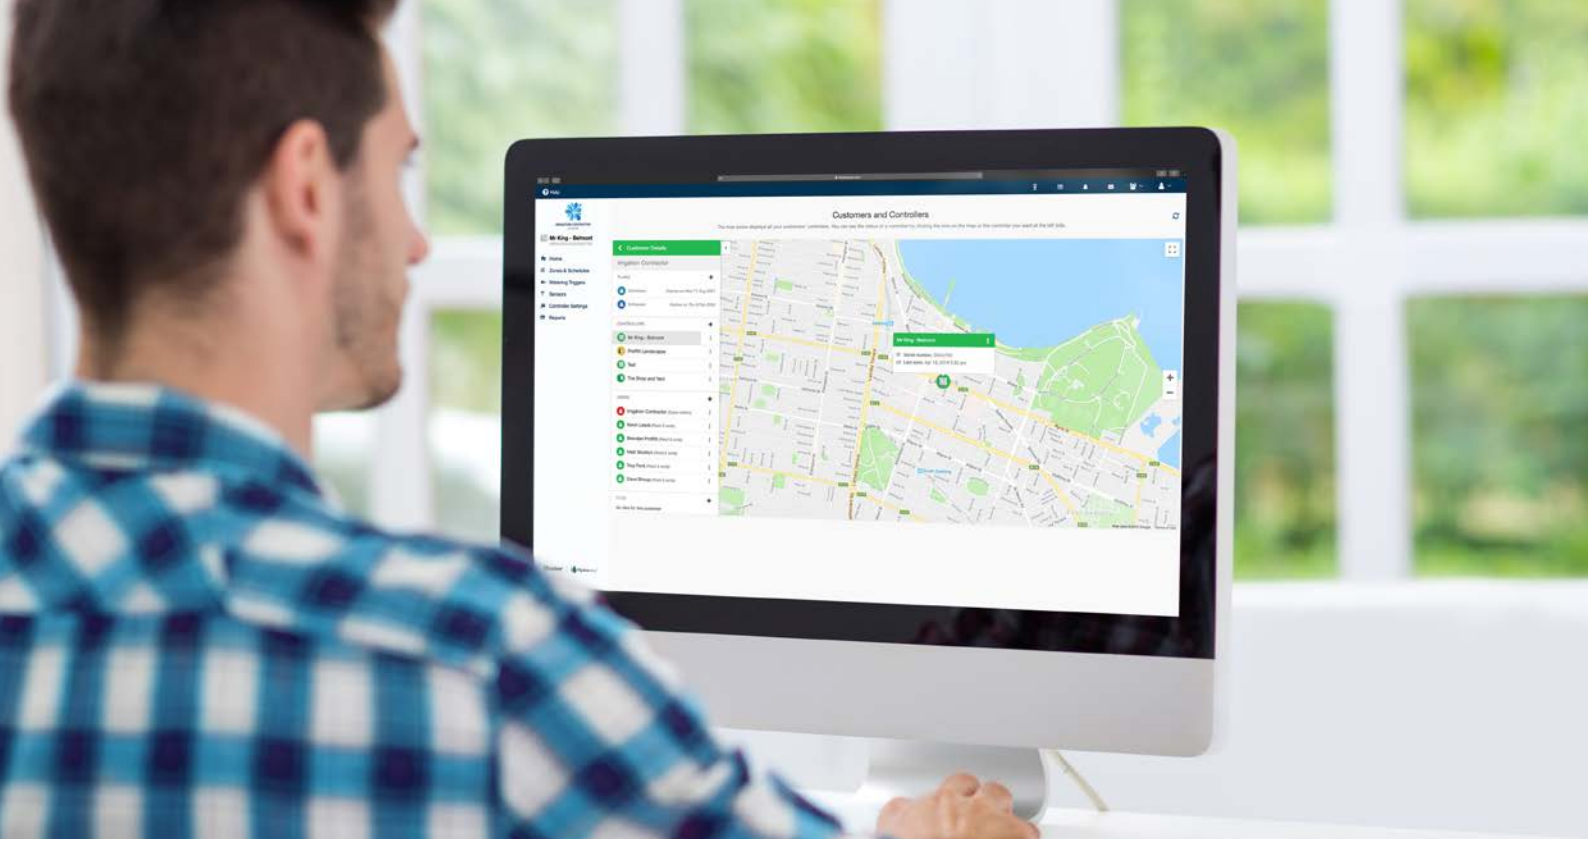

CONTROLADOR HCC

Controle Wi-Fi para até 54 setores

Hunter®

PENSE GRANDE.

PENSE HYDRAWISE.

O controlador HCC combina os recursos robustos do popular controlador ICC2 com os ajustes climáticos automáticos da melhor tecnologia de gerenciamento de irrigação da categoria, a Hydrawise™, para oferecer um sistema de controle inteligente e avançado para grandes projetos. Do escritório ao local do projeto, o HCC ajuda a maximizar a economia de tempo e mão de obra com um leque repleto de ferramentas avançadas para os prestadores de serviços.

Com Wi-Fi

Totalmente integrado para rápida conexão com o Hydrawise, nosso sistema de gerenciamento de irrigação baseado na nuvem

Pronto para usar

SmartPort™ pré-conectado para receptores remotos da Hunter

Opção de decodificador de dois fios

Até 54 setores de decodificadores EZ ou em combinação com módulos de saída convencionais (máximo de 54 setores)

Alta capacidade

Até 38 ou 54 estações, dependendo do modelo e da configuração

Fácil de usar

Ampla tela sensível ao toque com interface colorida

Alta eficiência

Irriga dois setores + P/MV ao mesmo tempo

Expansão de setores

Modular e expansível para até 54 setores. Opera dois setores mais a bomba/ válvula mestre de maneira simultânea. Cuidadosamente projetado facilidade de uso e compatibilidade com vários controladores, além de maior proteção contra surtos elétricos para oferecer maior confiança.