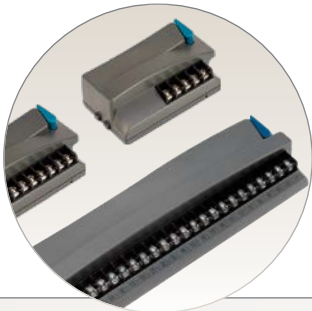

Opção de decodificador de dois fios

Até 54 setores de decodificadores EZ ou em combinação com módulos de saída convencionais (máximo de 54 setores)

Alta capacidade

Até 38 ou 54 estações, dependendo do modelo e da configuração

Fácil de usar

Ampla tela sensível ao toque com interface colorida

Alta eficiência

Irriga dois setores + P/MV ao mesmo tempo

Expansão de setores

Modular e expansível para até 54 setores. Opera dois setores mais a bomba/ válvula mestre de maneira simultânea. Cuidadosamente projetado facilidade de uso e compatibilidade com vários controladores, além de maior proteção contra surtos elétricos para oferecer maior confiança.

Opção de decodificador EZ

O Hydrowise oferece agora uma opção simples e econômica de decodificadores de dois fios, o sistema decodificador Hunter EZ. Opere até 54 setores por dois fios ou em combinação com módulos de saída convencionais.

Alertas de medidores de vazão HC

O medidor de vazão HC, de instalação simples, conecta-se a controladores compatíveis com o Hydrowise para permitir monitoramento de vazão, alertas de vazão alta e baixa e uso total da água do sistema. Escolha a opção sem fio e flexível para adicionar recursos de monitoramento de vazão de forma rápida e fácil aos sistemas de controle do Hydrowise.