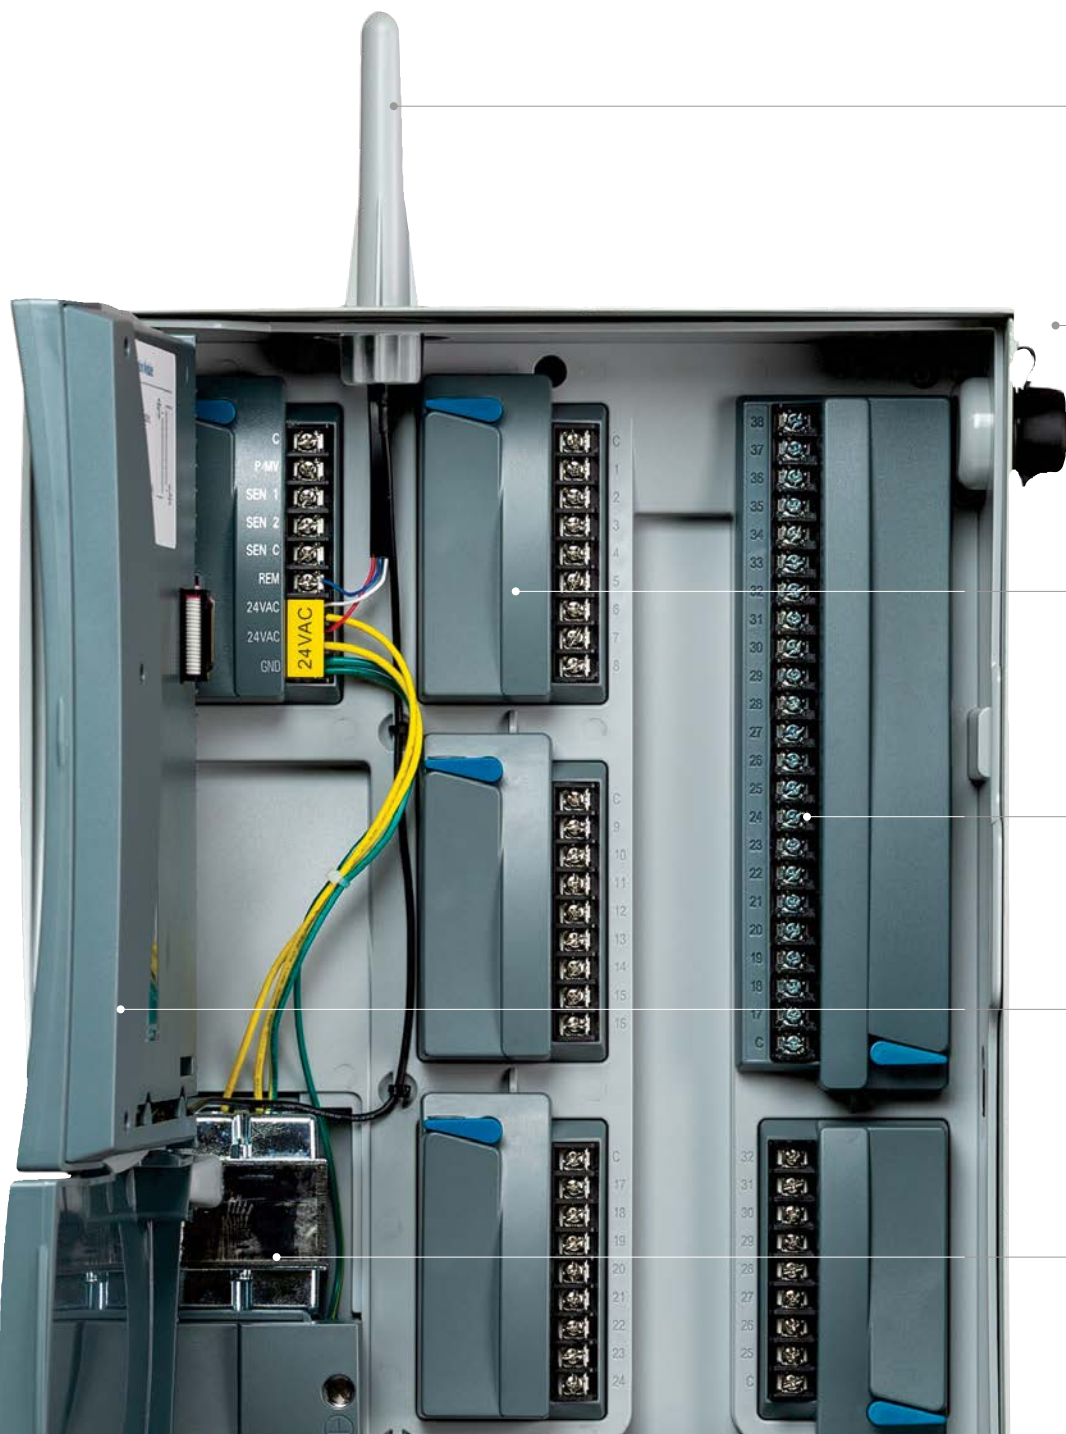

CONTROLADOR HCC

Controle Wi-Fi para até 54 setores

Hunter®

PENSE GRANDE.

PENSE HYDRAWISE.

O controlador HCC combina os recursos robustos do popular controlador ICC2 com os ajustes climáticos automáticos da melhor tecnologia de gerenciamento de irrigação da categoria, a Hydrawise™, para oferecer um sistema de controle inteligente e avançado para grandes projetos. Do escritório ao local do projeto, o HCC ajuda a maximizar a economia de tempo e mão de obra com um leque repleto de ferramentas avançadas para os prestadores de serviços.

Opção de decodificador de dois fios

Até 54 setores de decodificadores EZ ou em combinação com módulos de saída convencionais (máximo de 54 setores)

Alta capacidade

Até 38 ou 54 estações, dependendo do modelo e da configuração

Fácil de usar

Ampla tela sensível ao toque com interface colorida

Alta eficiência

Irriga dois setores + P/MV ao mesmo tempo

Expansão de setores

Modular e expansível para até 54 setores. Opera dois setores mais a bomba/ válvula mestre de maneira simultânea. Cuidadosamente projetado facilidade de uso e compatibilidade com vários controladores, além de maior proteção contra surtos elétricos para oferecer maior confiança.

Especificações Elétricas

- Entrada do transformador: 120 e 230 VCA
- Saída do transformador: 24 VCA, 1,4 A
- Saída de setor (24 V): 0,56 A
- P/MV (24 VCA): até 0,56 A
- Entradas de sensor: 2

Aprovações

- UL, cUL, FCC, CE, RCM
- Suporte de plástico para parede: IP55, NEMA 3R
- Montagem na parede de metal (inclui aço inoxidável): IP44, NEMA 3R
- Pedestal de plástico: IP34, NEMA 3R