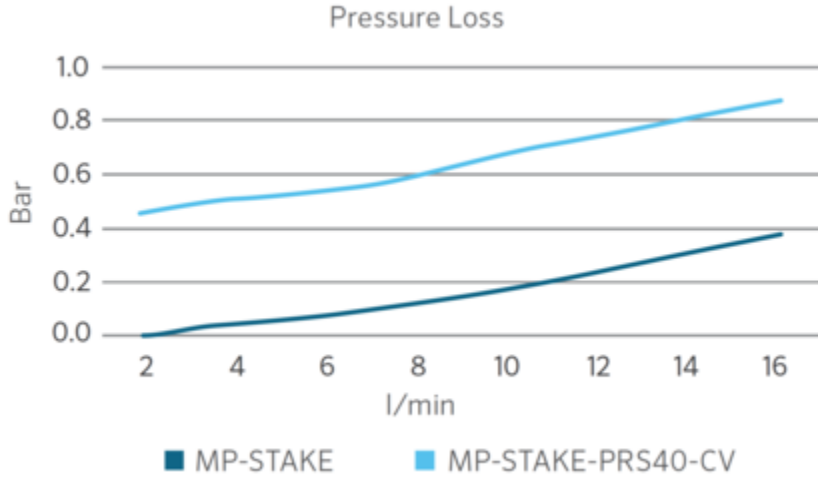

MP Rotator™ Direk Kiti

Önceden monte edilmiş MP Rotator Direk Kiti ile geçici sulama işlerini basitleştirin.

ÖNEMLİ AVANTAJLARI

- Geçici sulamayı basitleştirmek için herhangi bir yüksek verimli MP Rotator nozulu ile eşleştirin
- Sahada hızlı ve kolay kurulum için önceden monte edilmiştir
- Standart kit 66 cm direk, nozul adaptörü, 0,345" boru ve hızlı bağlantı için ½" dişli erkek bağlantı parçası içerir
- Maksimum su tasarrufu için 2,8 bar (280 kPa) basınç regülatörüne ve Hunter Çekvalfi sisteme ekleyin

Çalışma Teknik Özellikleri

- Çalışma basıncı aralığı: 2,1 - 4,8 bar (210 - 480 kPa)

Copyright © 2024 Hunter Industries Inc. Hunter, the Hunter logo, and other marks are trademarks of Hunter Industries Inc., registered in the U.S. and certain other countries.

<https://hunterirrigation.com/tr/irrigation-product/mp-rotator/mp-rotatortm-direk-kiti-122324>